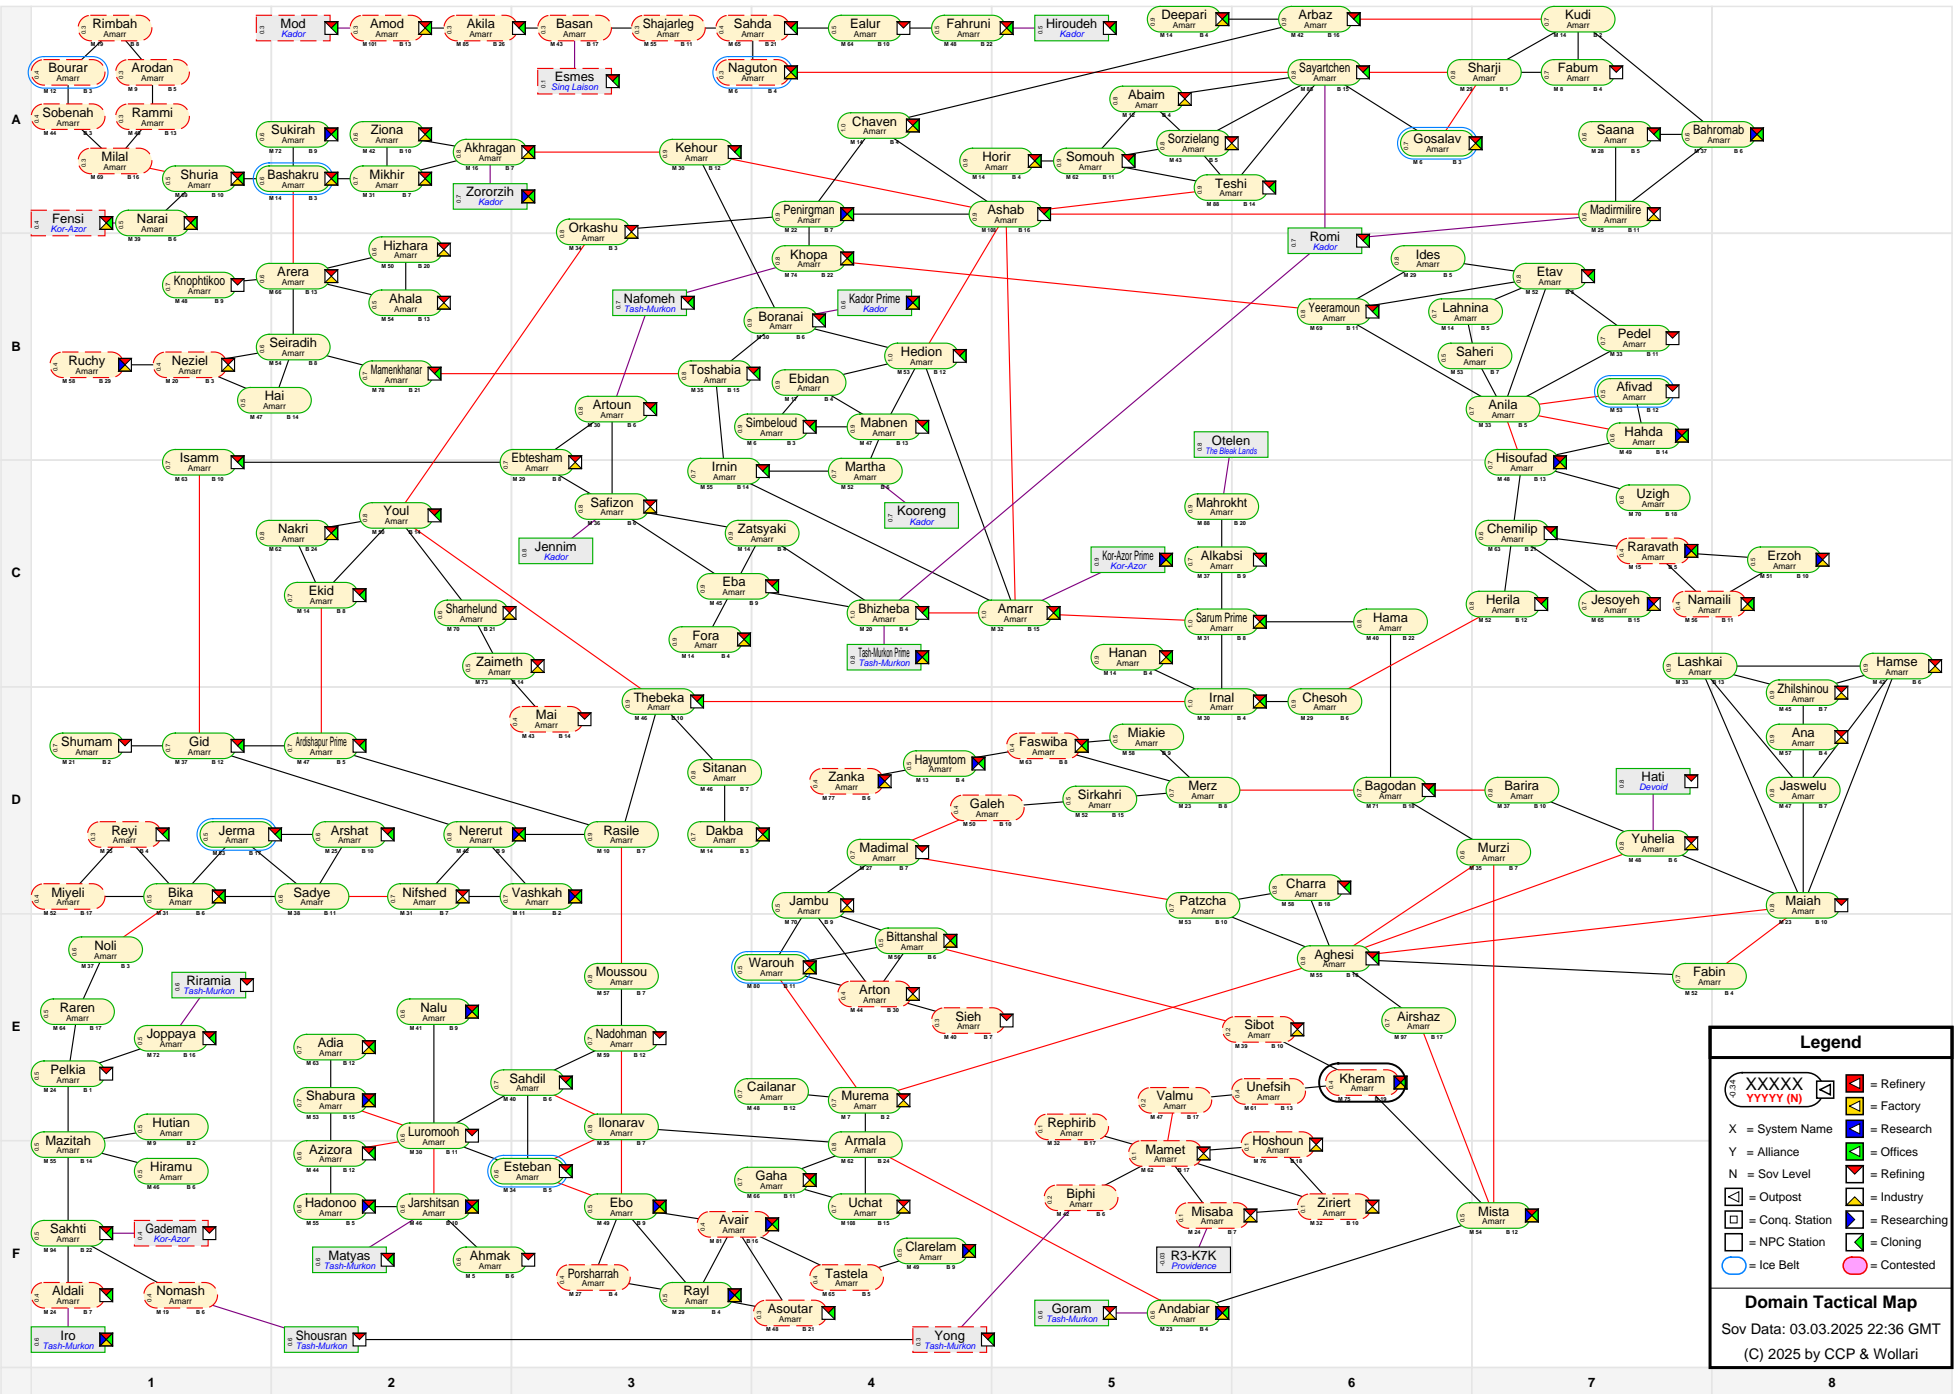

# Domain Tactical Map

**Legend**

XXXXX  
YYYY (N) ■ = Refinery  
XXXXX  
YYYY (N) ■ = Factory  
XXXXX  
YYYY (N) ■ = Research  
XXXXX  
YYYY (N) ■ = Offices  
XXXXX  
YYYY (N) ■ = Refining  
XXXXX  
YYYY (N) ■ = Outpost  
XXXXX  
YYYY (N) ■ = Conq. Station  
XXXXX  
YYYY (N) ■ = NPC Station  
XXXXX  
YYYY (N) ■ = Cloning  
○ = Ice Belt  
○ = Contested

**Domain Tactical Map**  
 Sov Data: 03.03.2025 22:36 GMT  
 (C) 2025 by CCP & Wollari