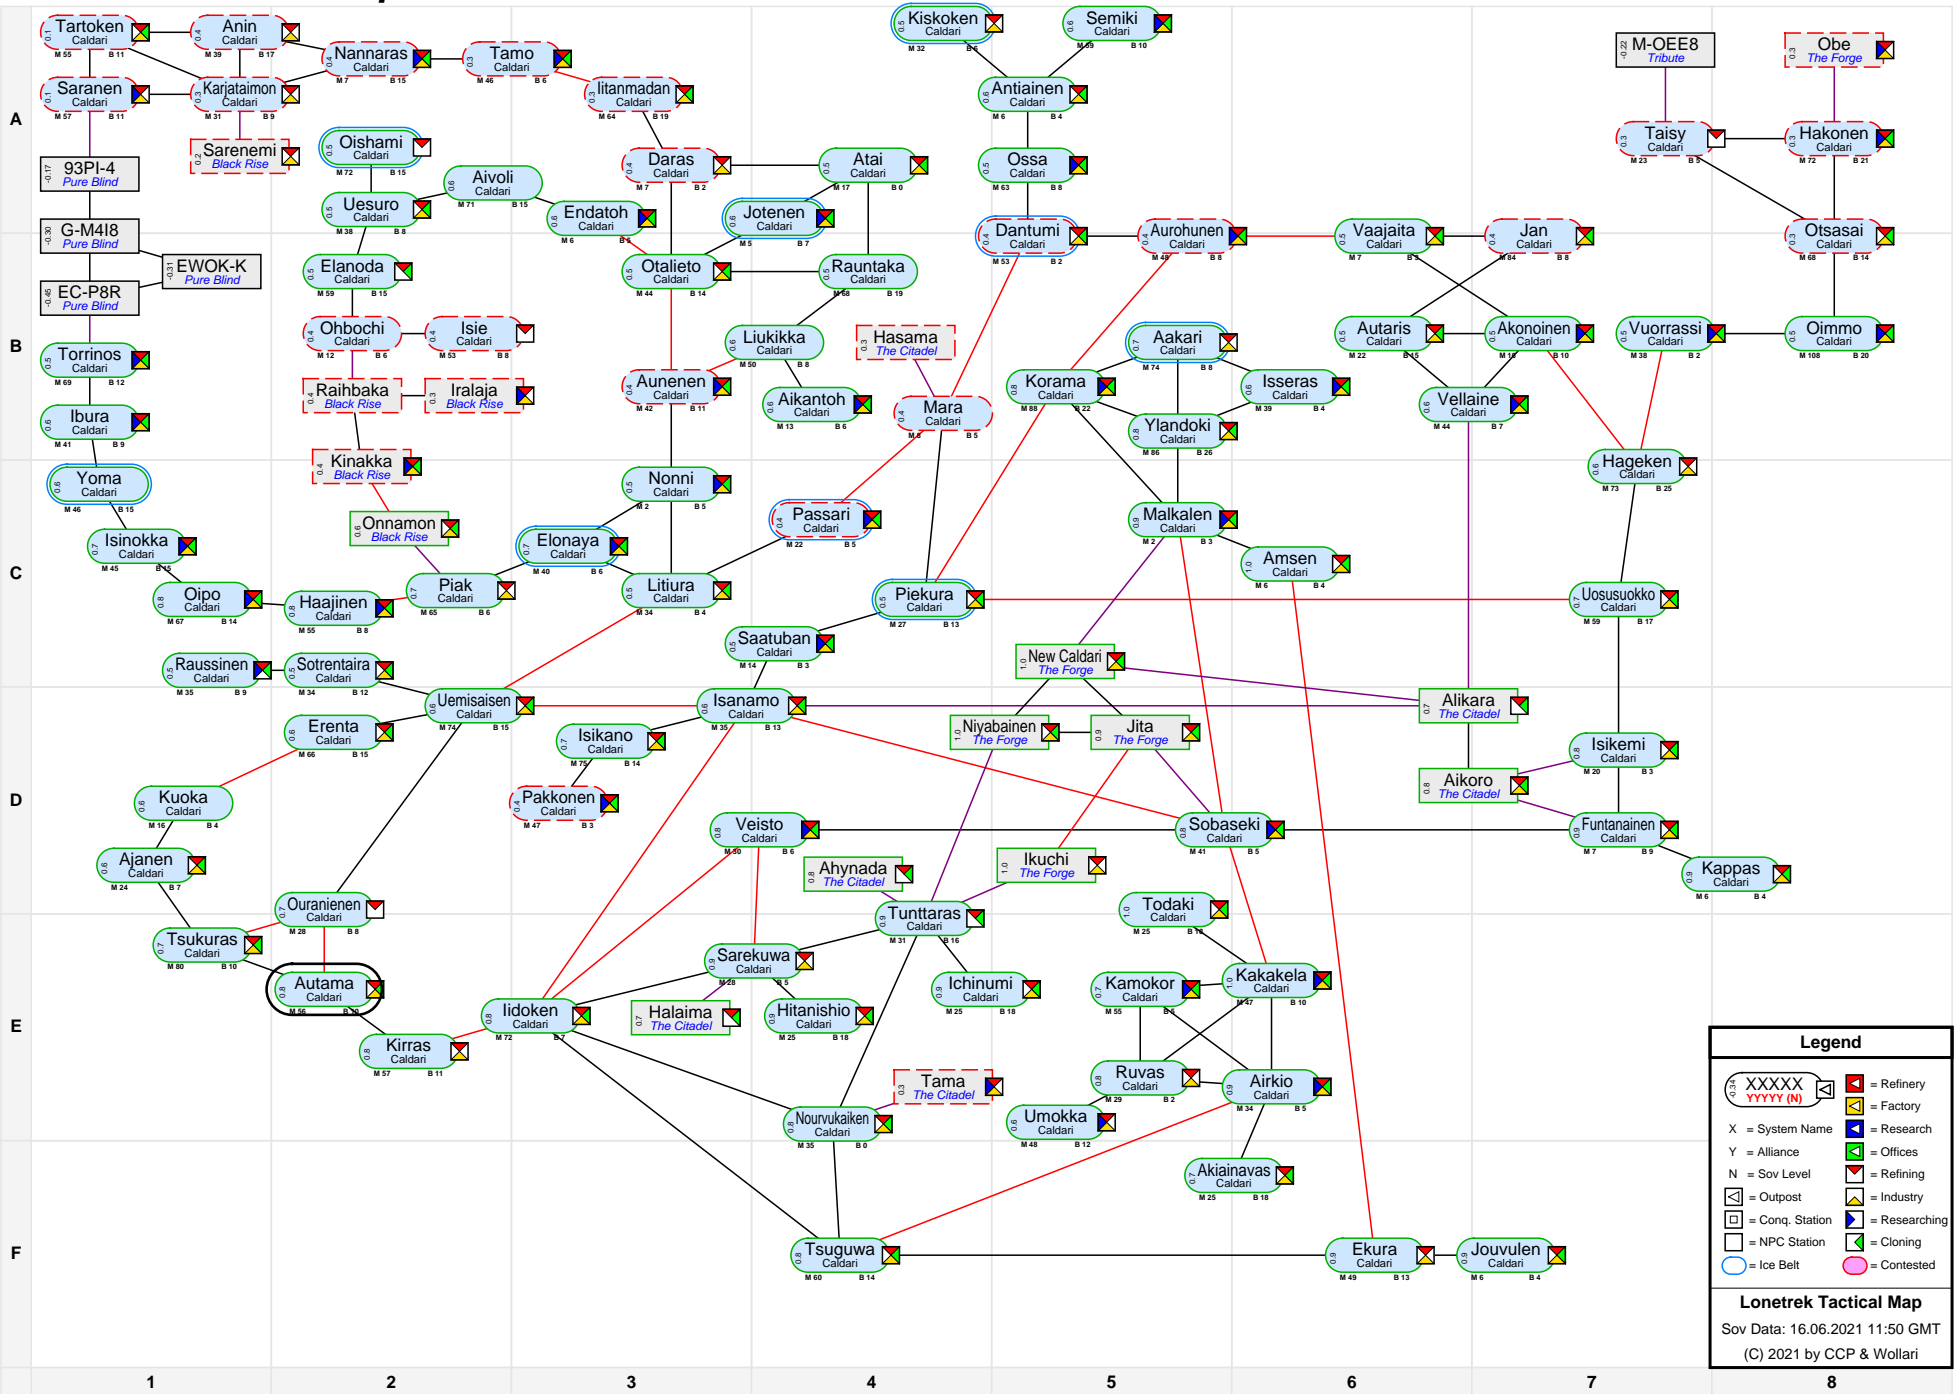

Lonetrek Tactical Map

Legend

XXXXX
YYYY (N) ■ = Refinery
XXXXX
YYYY (N) ■ = Factory
XXXXX
YYYY (N) ■ = Research
XXXXX
YYYY (N) ■ = Offices
XXXXX
YYYY (N) ■ = Refining
XXXXX
YYYY (N) ■ = Industry
XXXXX
YYYY (N) ■ = Researching
XXXXX
YYYY (N) ■ = Cloning
XXXXX
YYYY (N) ○ = Contested

Lonetrek Tactical Map
 Sov Data: 16.06.2021 11:50 GMT
 (C) 2021 by CCP & Wollari