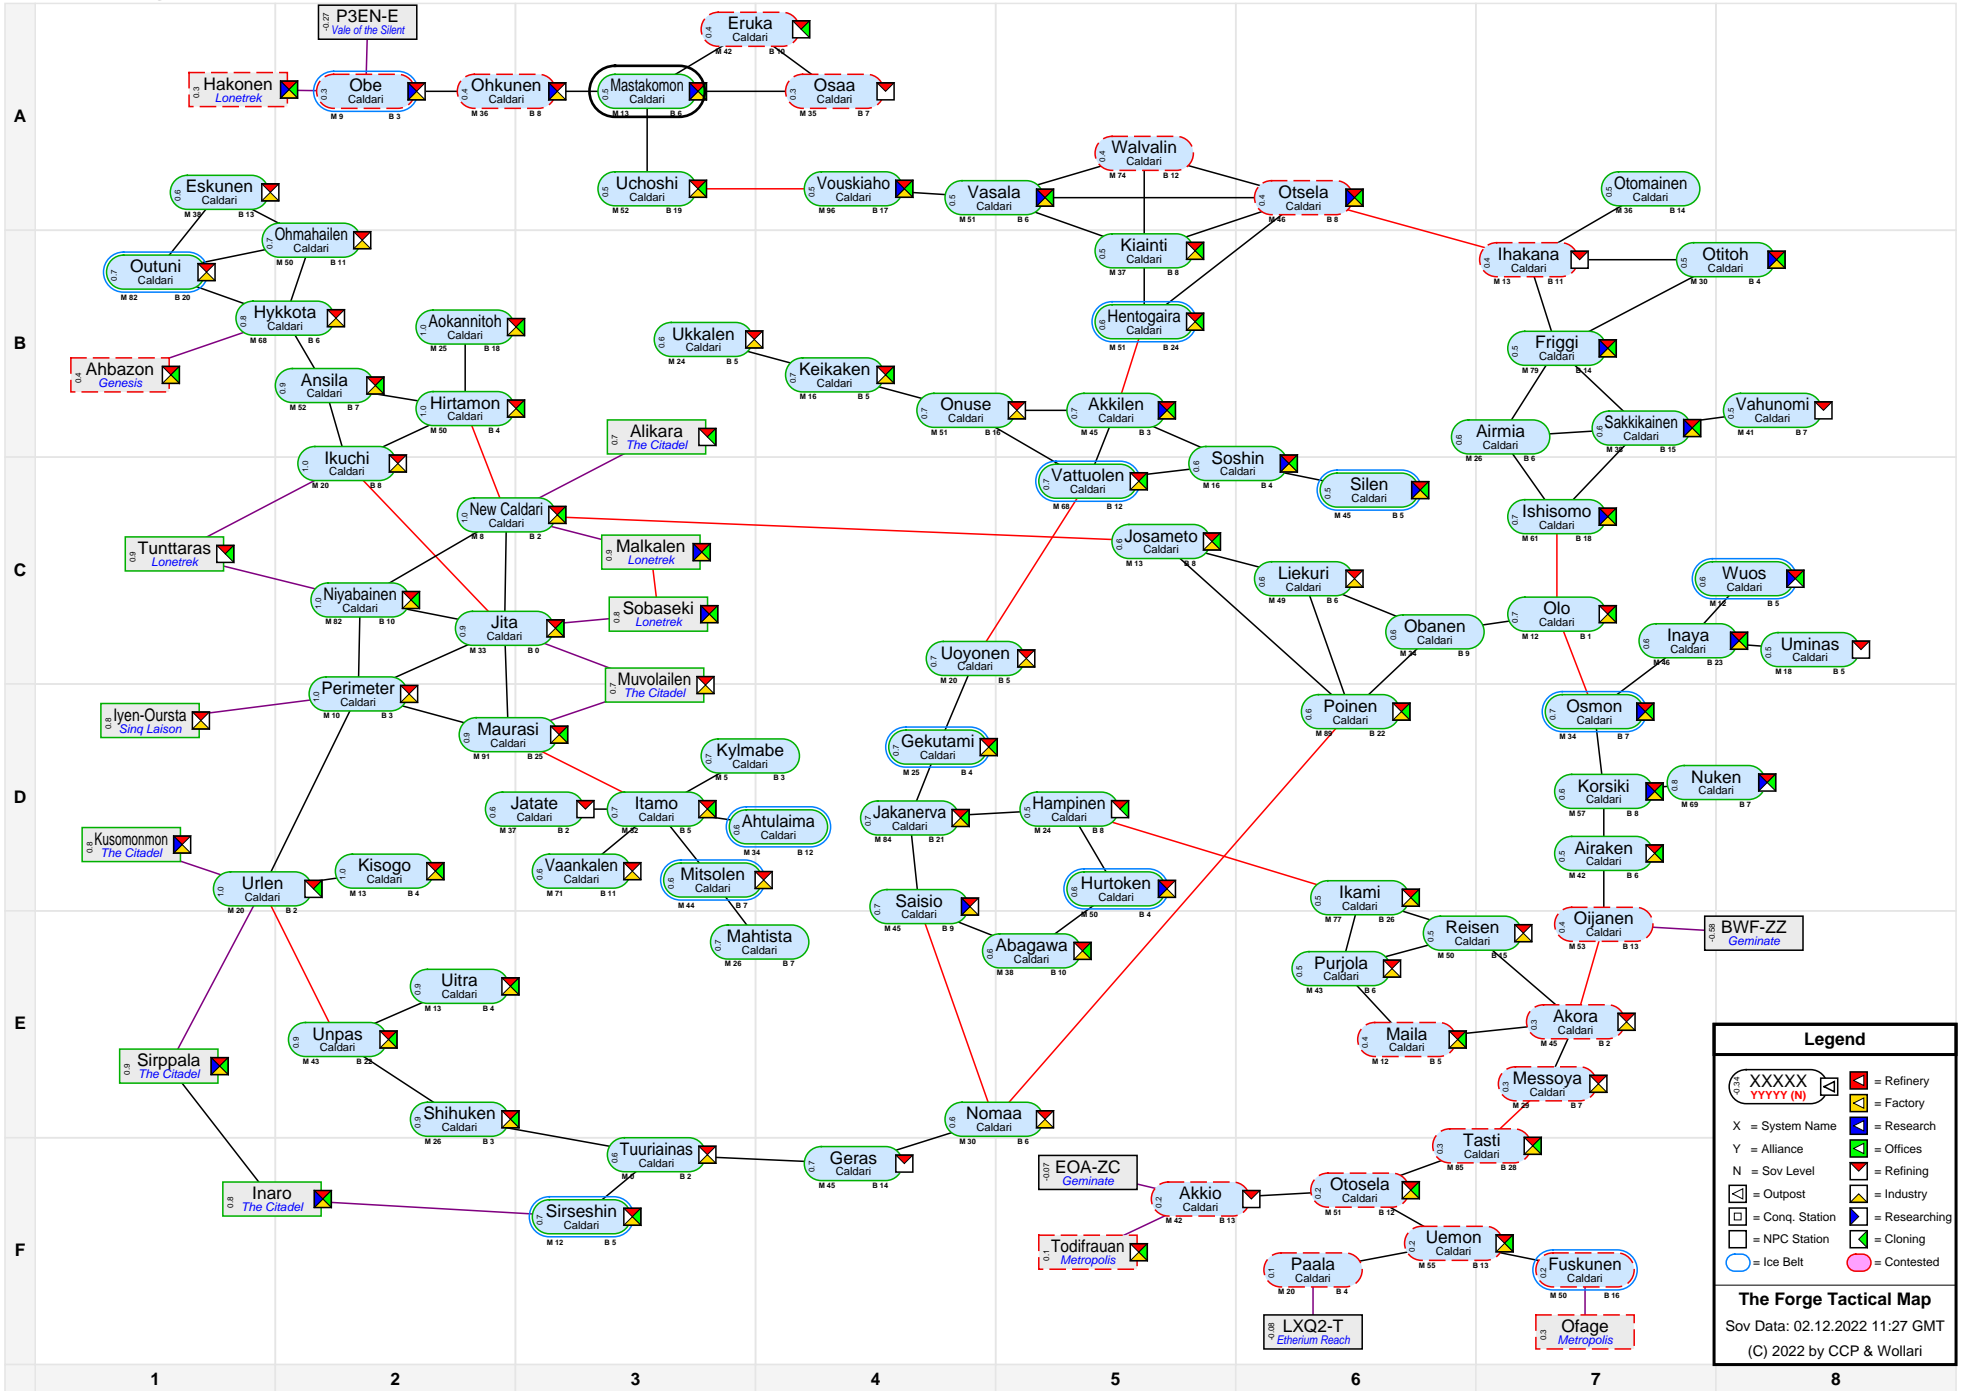

The Forge Tactical Map

Legend

XXXXX
YYYYY (N) = Refinery
XXXXX
YYYYY (N) = Factory
XXXXX
YYYYY (N) = Research
XXXXX
YYYYY (N) = Offices
XXXXX
YYYYY (N) = Refining
XXXXX
YYYYY (N) = Industry
XXXXX
YYYYY (N) = Researching
XXXXX
YYYYY (N) = NPC Station
XXXXX
YYYYY (N) = Cloning
XXXXX
YYYYY (N) = Contested

The Forge Tactical Map

Sov Data: 02.12.2022 11:27 GMT

(C) 2022 by CCP & Wollari