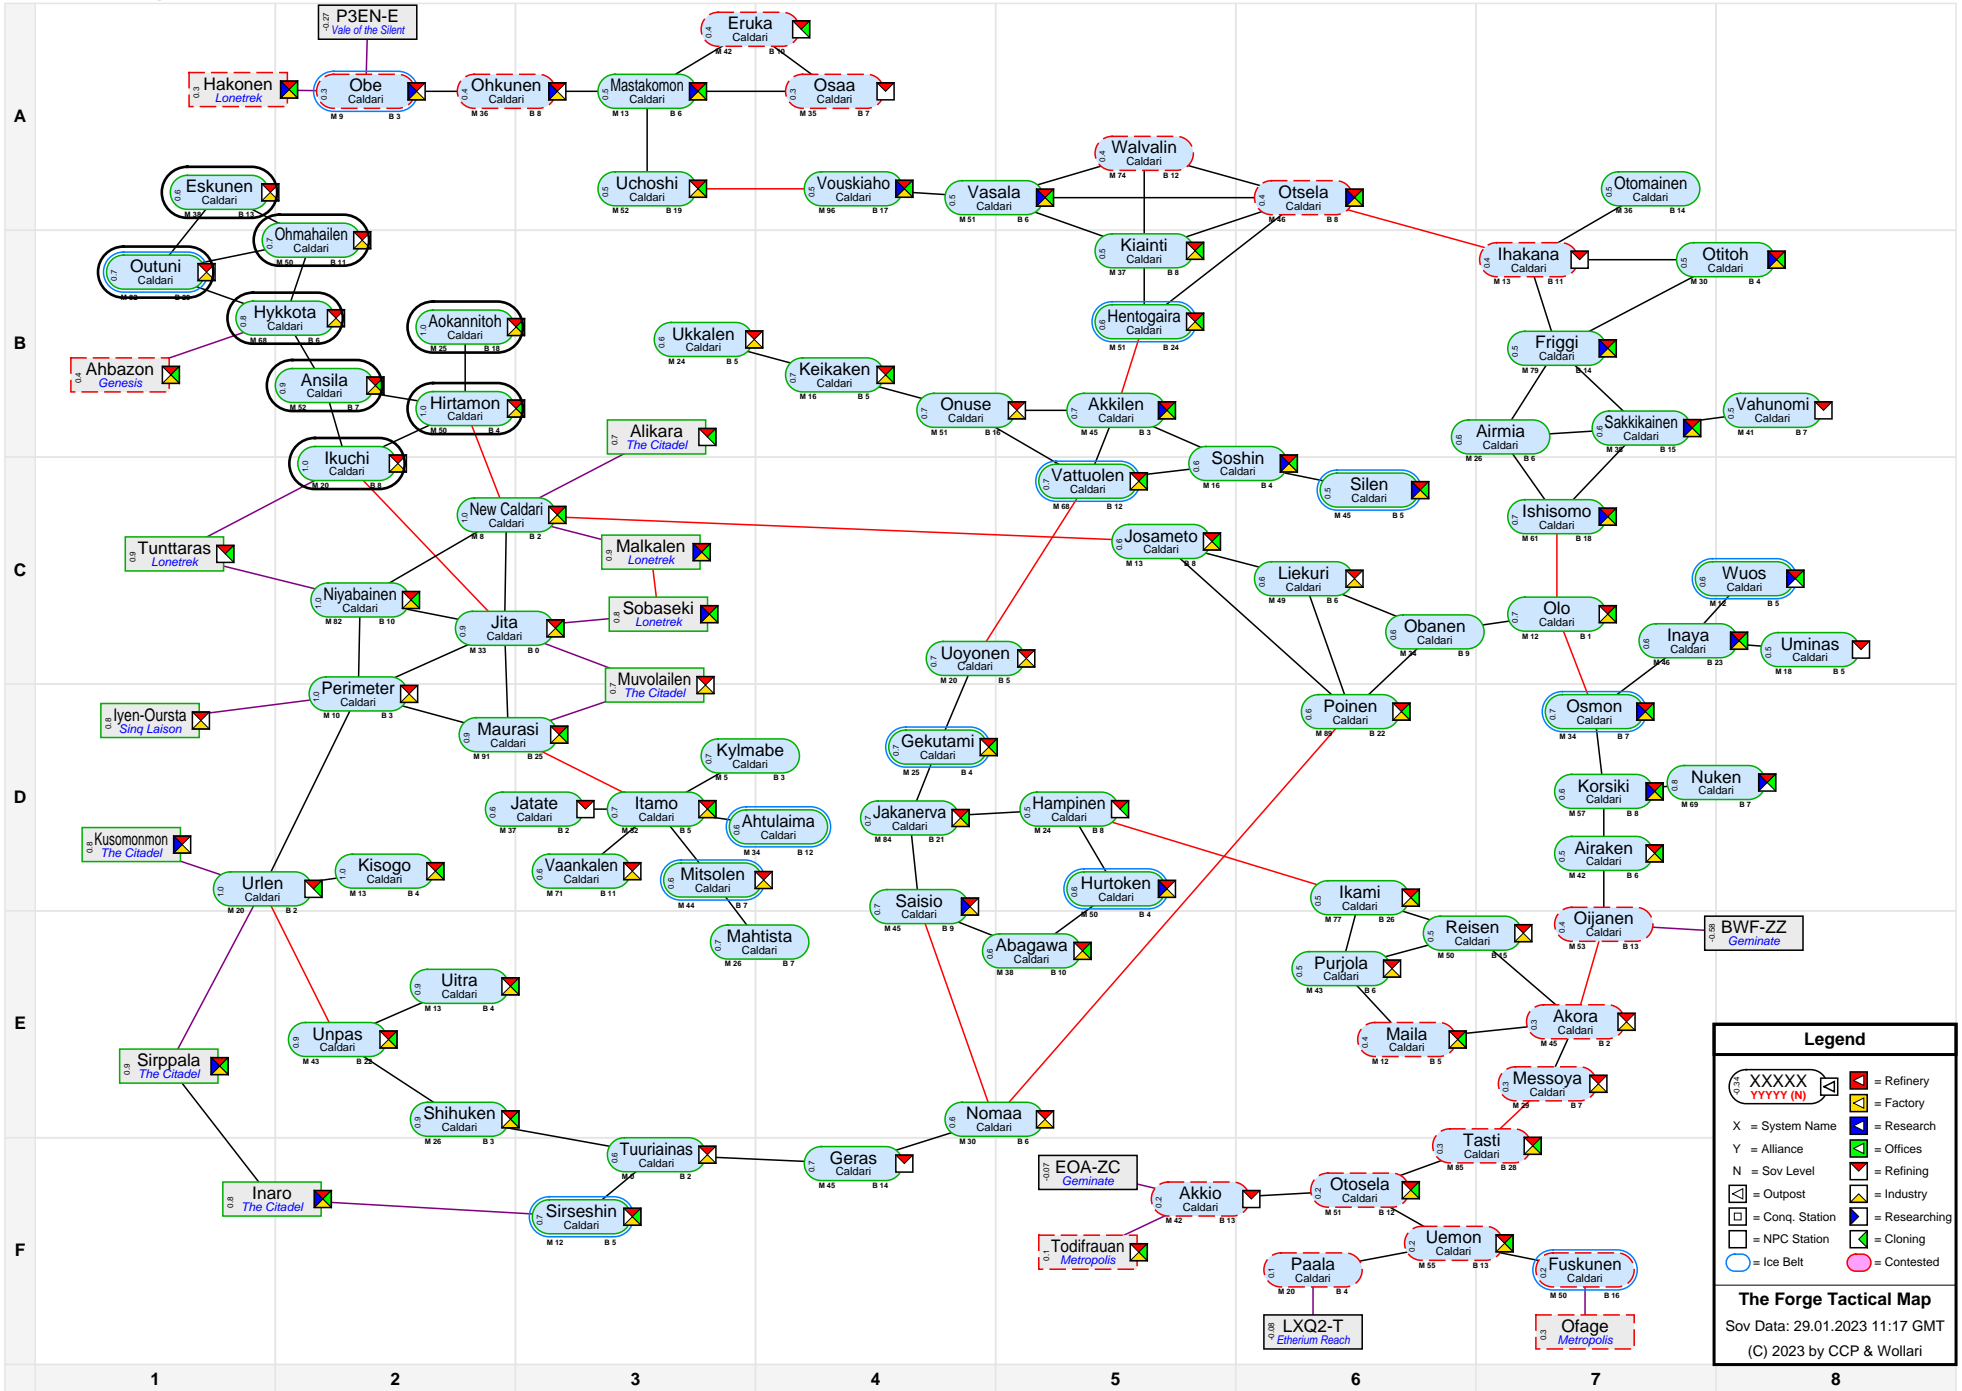

The Forge Tactical Map

Legend

XXXXX
YYYY (N) = Refinery
XXXXX
YYYY (N) = Factory
XXXXX
YYYY (N) = Research
XXXXX
YYYY (N) = Offices
XXXXX
YYYY (N) = Refining
XXXXX
YYYY (N) = Industry
XXXXX
YYYY (N) = Researching
XXXXX
YYYY (N) = NPC Station
XXXXX
YYYY (N) = Cloning
XXXXX
YYYY (N) = Ice Belt
XXXXX
YYYY (N) = Contested

The Forge Tactical Map
 Sov Data: 29.01.2023 11:17 GMT
 (C) 2023 by CCP & Wollari