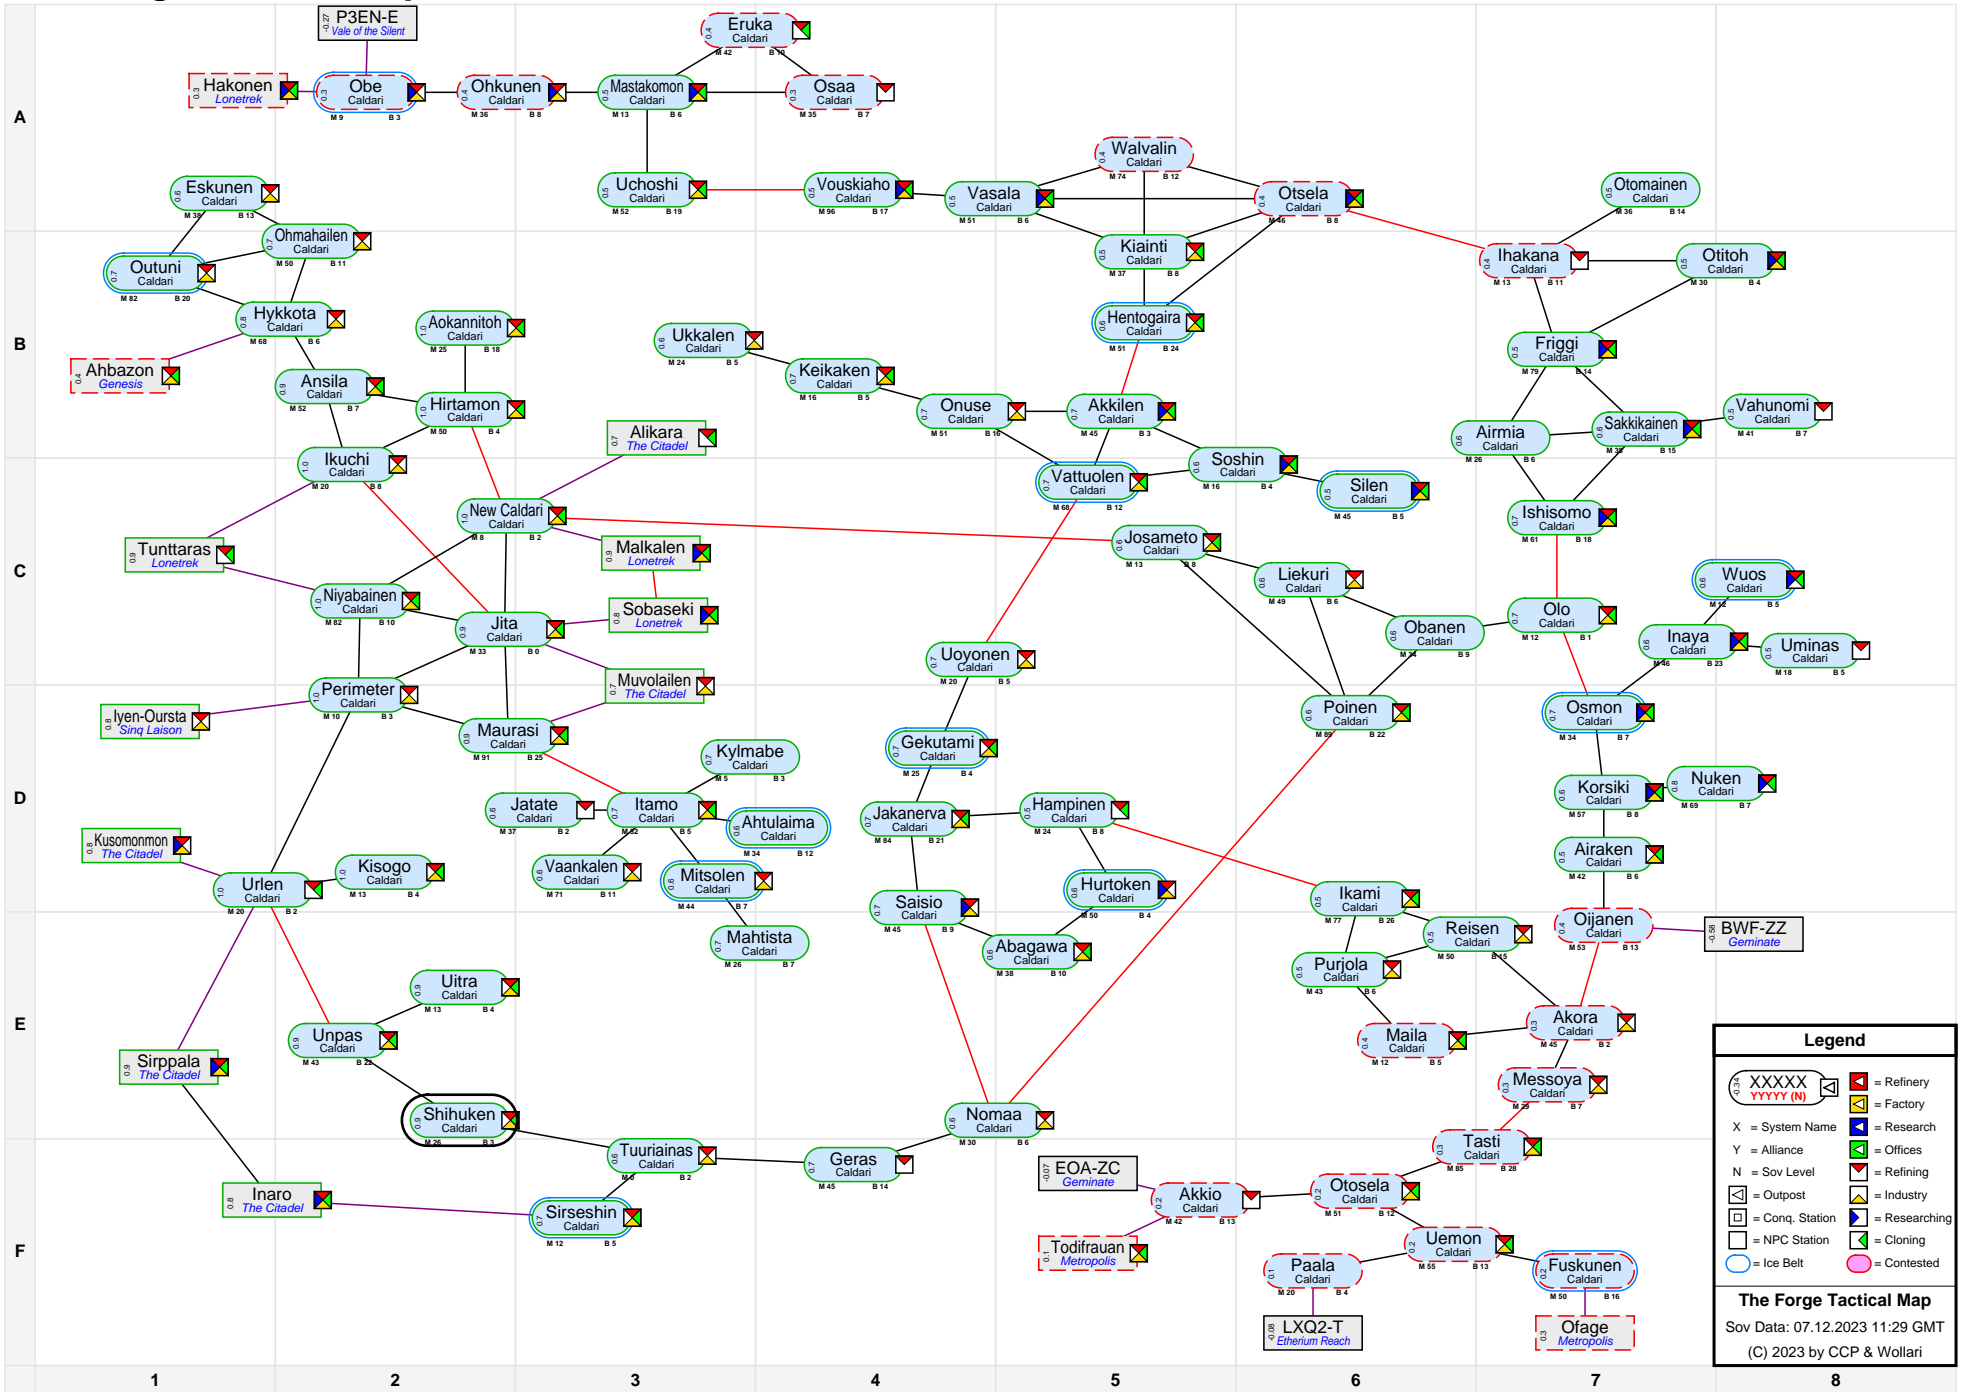

The Forge Tactical Map

Legend

XXXXX
YYYY (N) ■ = Refinery
XXXXX
YYYY (N) ■ = Factory
XXXXX
YYYY (N) ■ = Research
XXXXX
YYYY (N) ■ = Offices
XXXXX
YYYY (N) ■ = Refining
XXXXX
YYYY (N) ■ = Industry
XXXXX
YYYY (N) ■ = Researching
XXXXX
YYYY (N) ■ = Cloning
XXXXX
YYYY (N) ■ = Contested

XXXXX
YYYY (N) ■ = NPC Station
XXXXX
YYYY (N) ■ = Ice Belt
XXXXX
YYYY (N) ■ = Contested

The Forge Tactical Map

Sov Data: 07.12.2023 11:29 GMT

(C) 2023 by CCP & Wollari