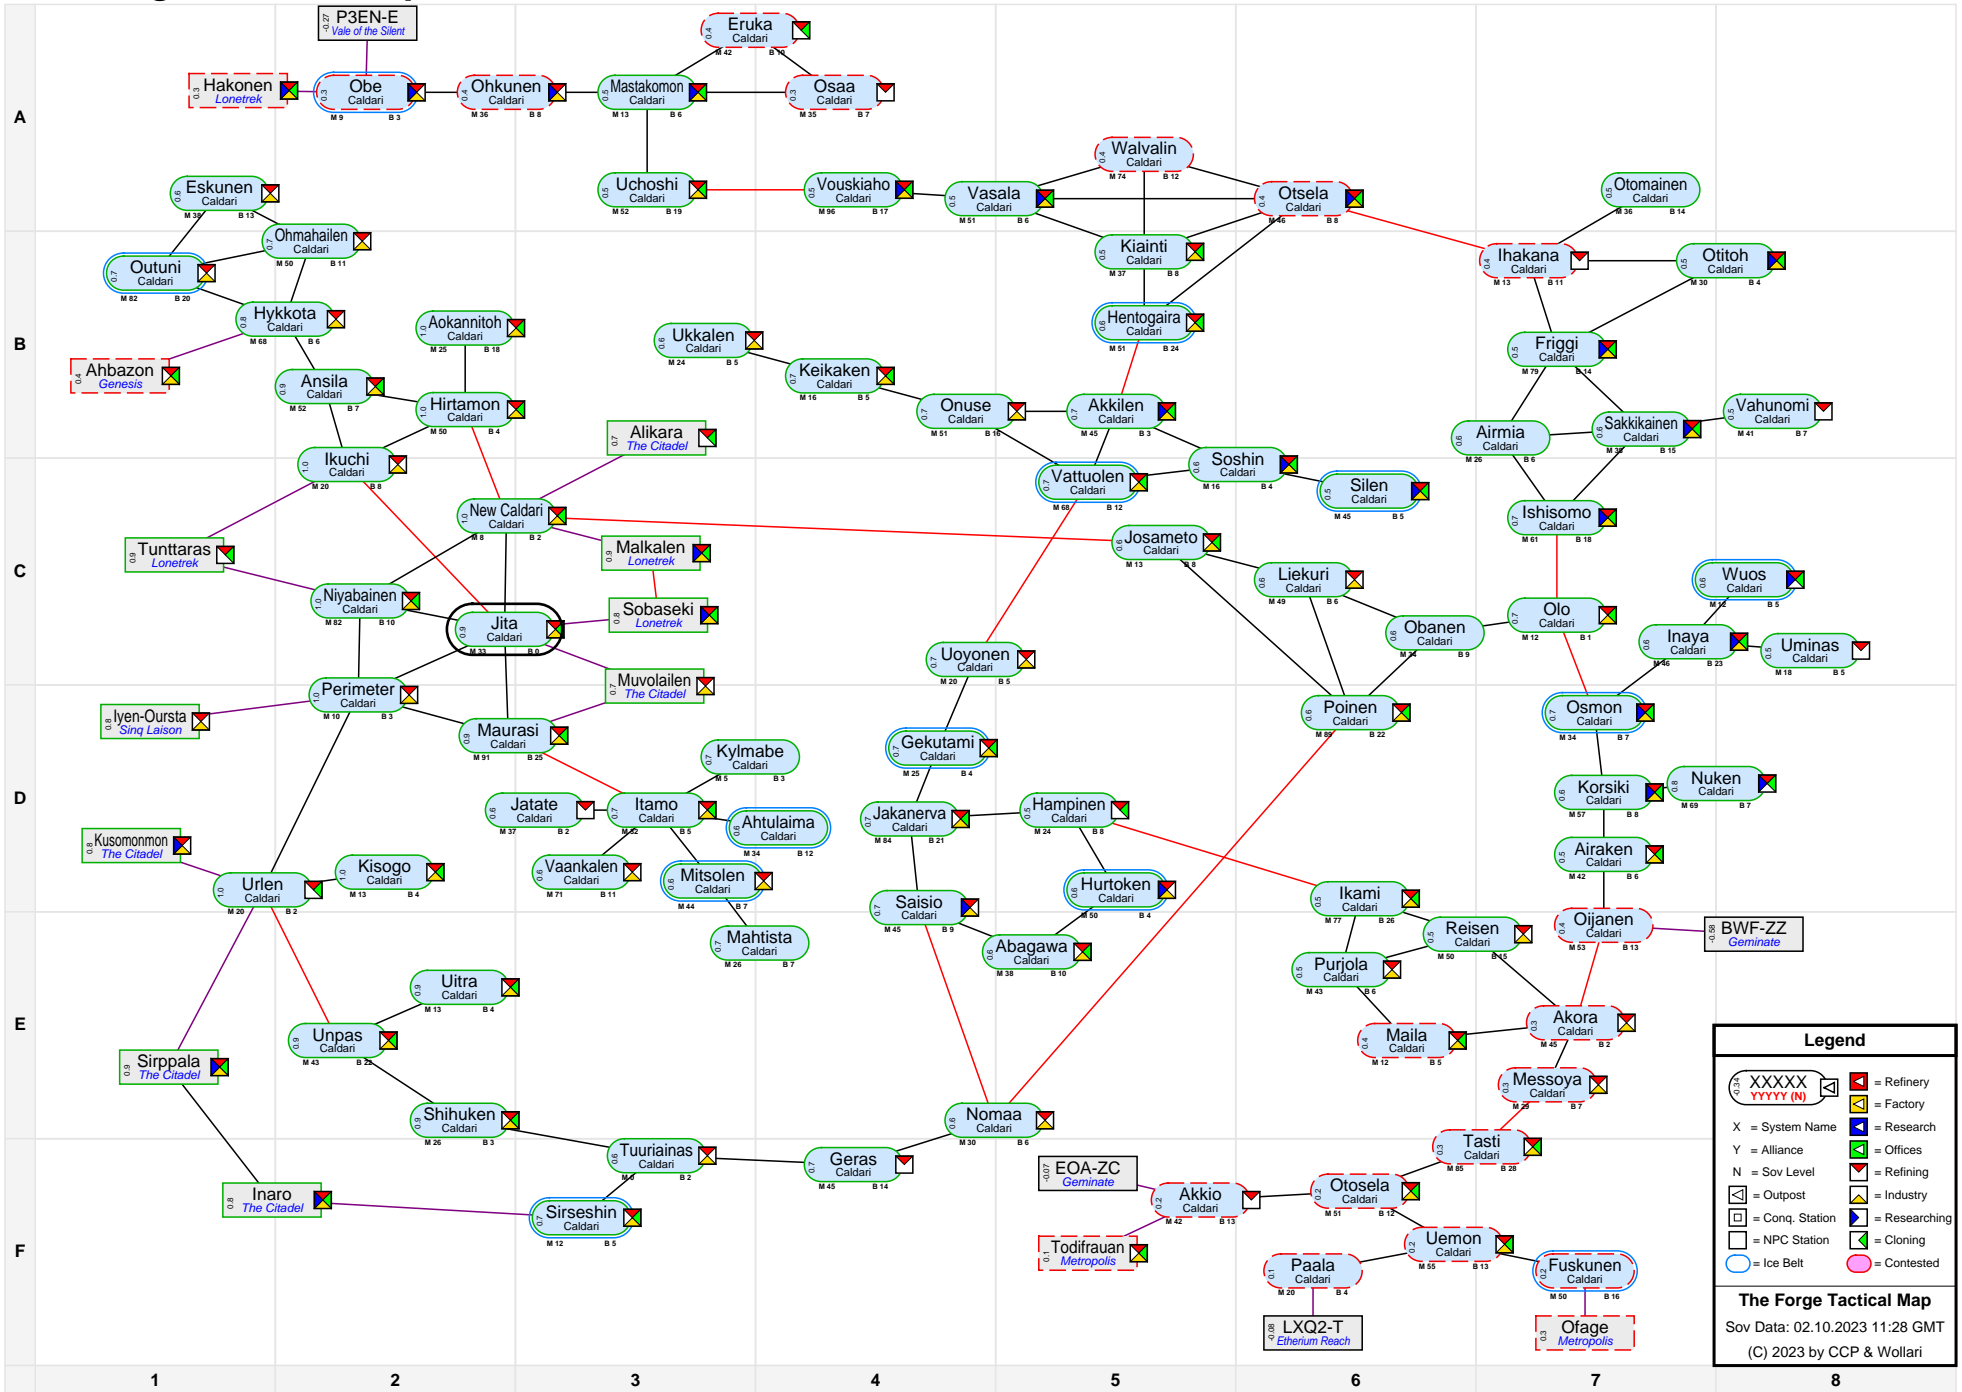

# The Forge Tactical Map

**Legend**

XXXXX YYYYY (N) = Refinery  
XXXXX YYYYY (N) = Factory  
XXXXX YYYYY (N) = Research  
XXXXX YYYYY (N) = Offices  
XXXXX YYYYY (N) = Refining  
XXXXX YYYYY (N) = Industry  
XXXXX YYYYY (N) = Researching  
XXXXX YYYYY (N) = NPC Station  
XXXXX YYYYY (N) = Cloning  
XXXXX YYYYY (N) = Contested

**The Forge Tactical Map**

Sov Data: 02.10.2023 11:28 GMT

(C) 2023 by CCP & Wollari