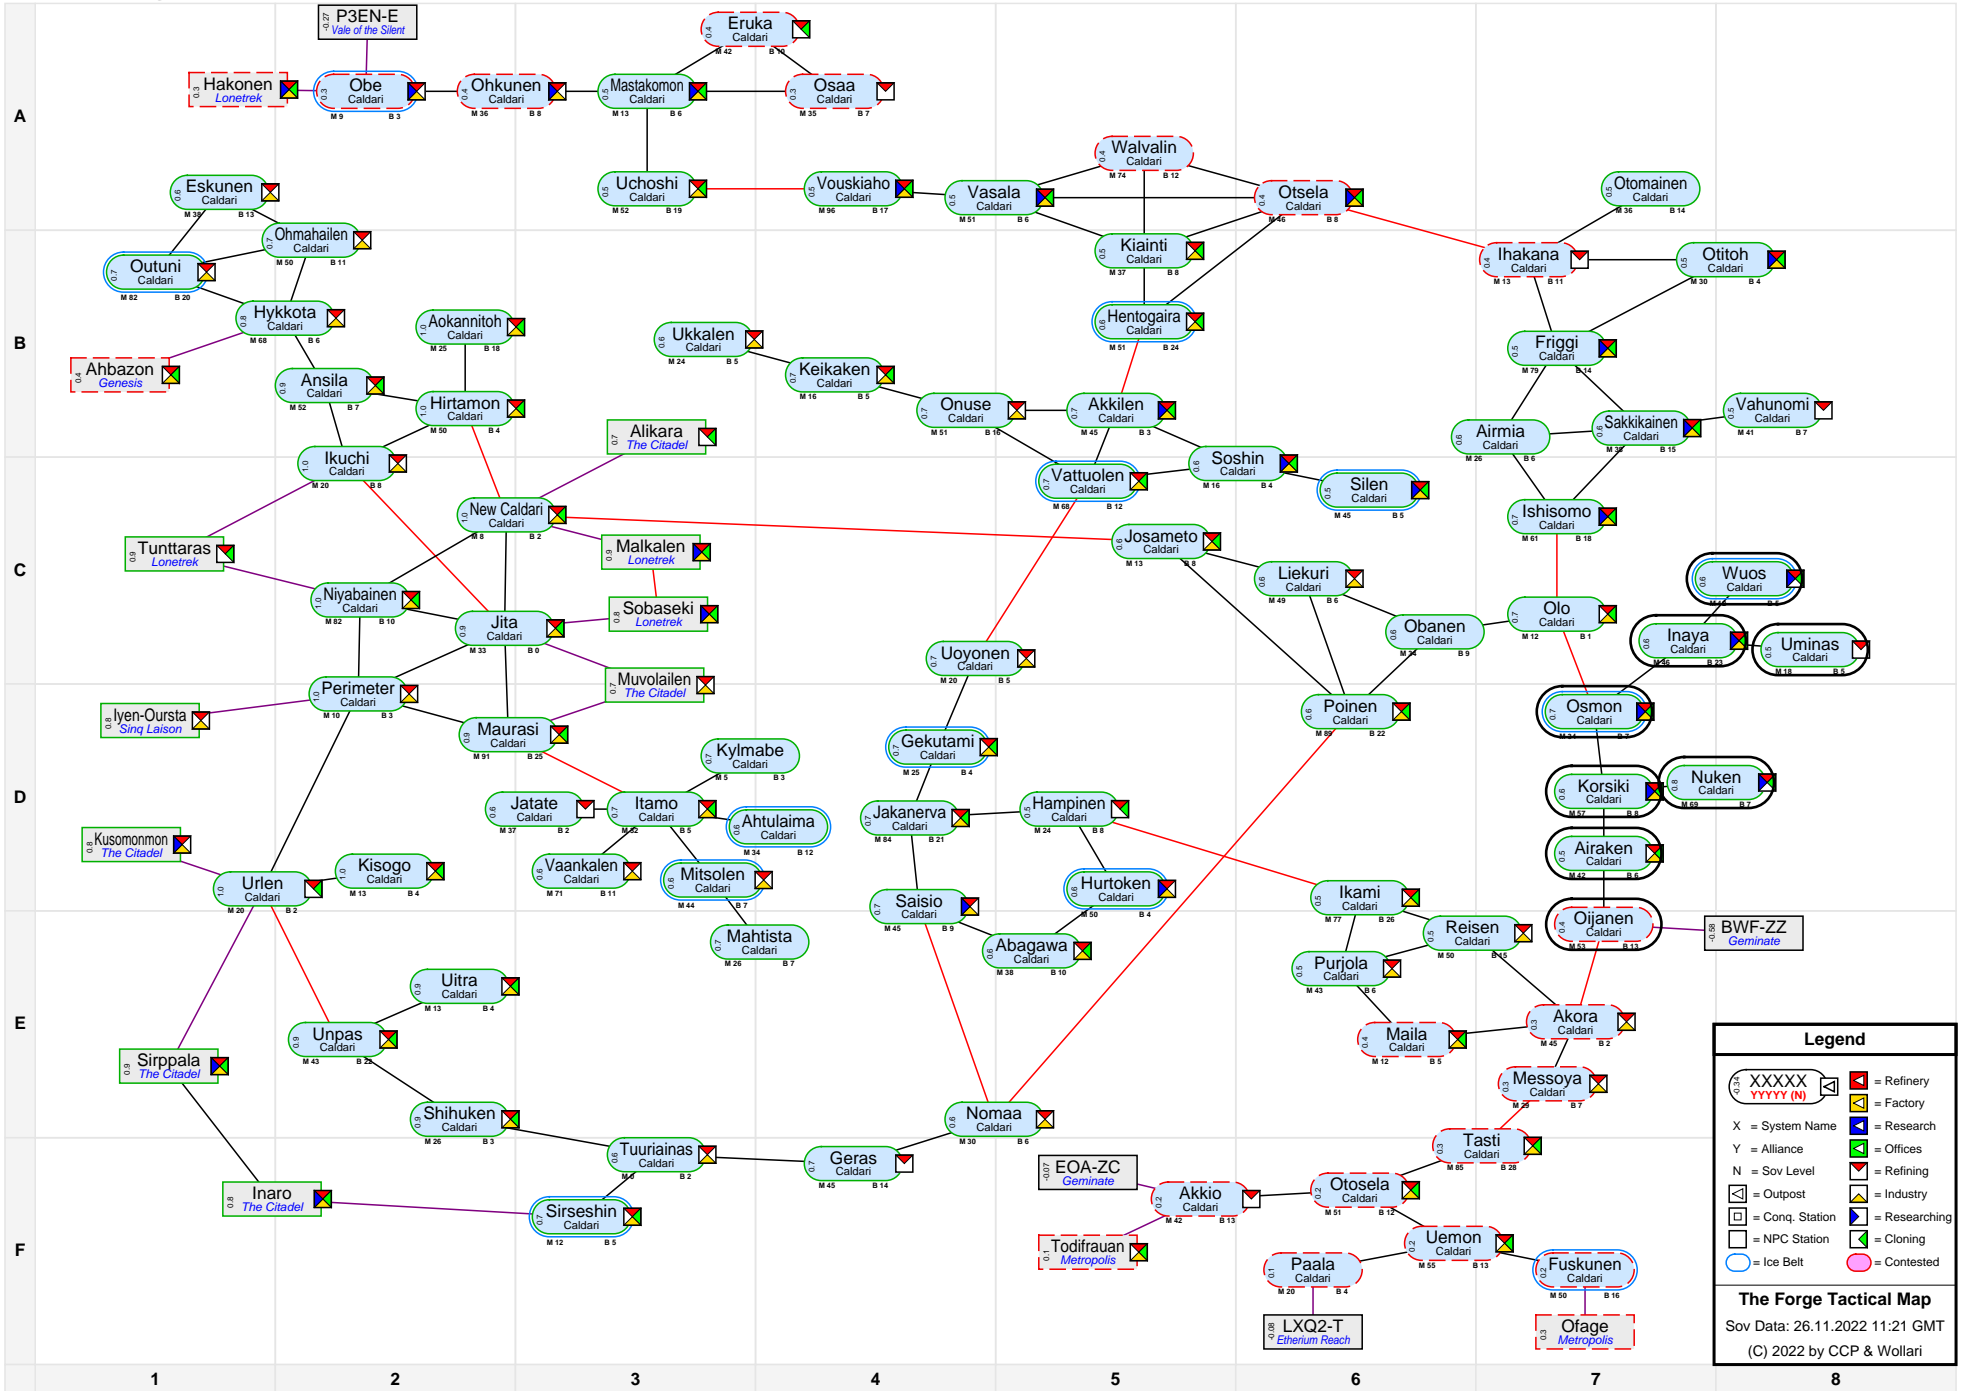

The Forge Tactical Map

Legend

XXXXX
YYYY (N) = Refinery
XXXXX
YYYY (N) = Factory
XXXXX
YYYY (N) = Research
XXXXX
YYYY (N) = Offices
XXXXX
YYYY (N) = Refining
XXXXX
YYYY (N) = Industry
XXXXX
YYYY (N) = Researching
XXXXX
YYYY (N) = NPC Station
XXXXX
YYYY (N) = Cloning
XXXXX
YYYY (N) = Contested

The Forge Tactical Map

Sov Data: 26.11.2022 11:21 GMT

(C) 2022 by CCP & Wollari