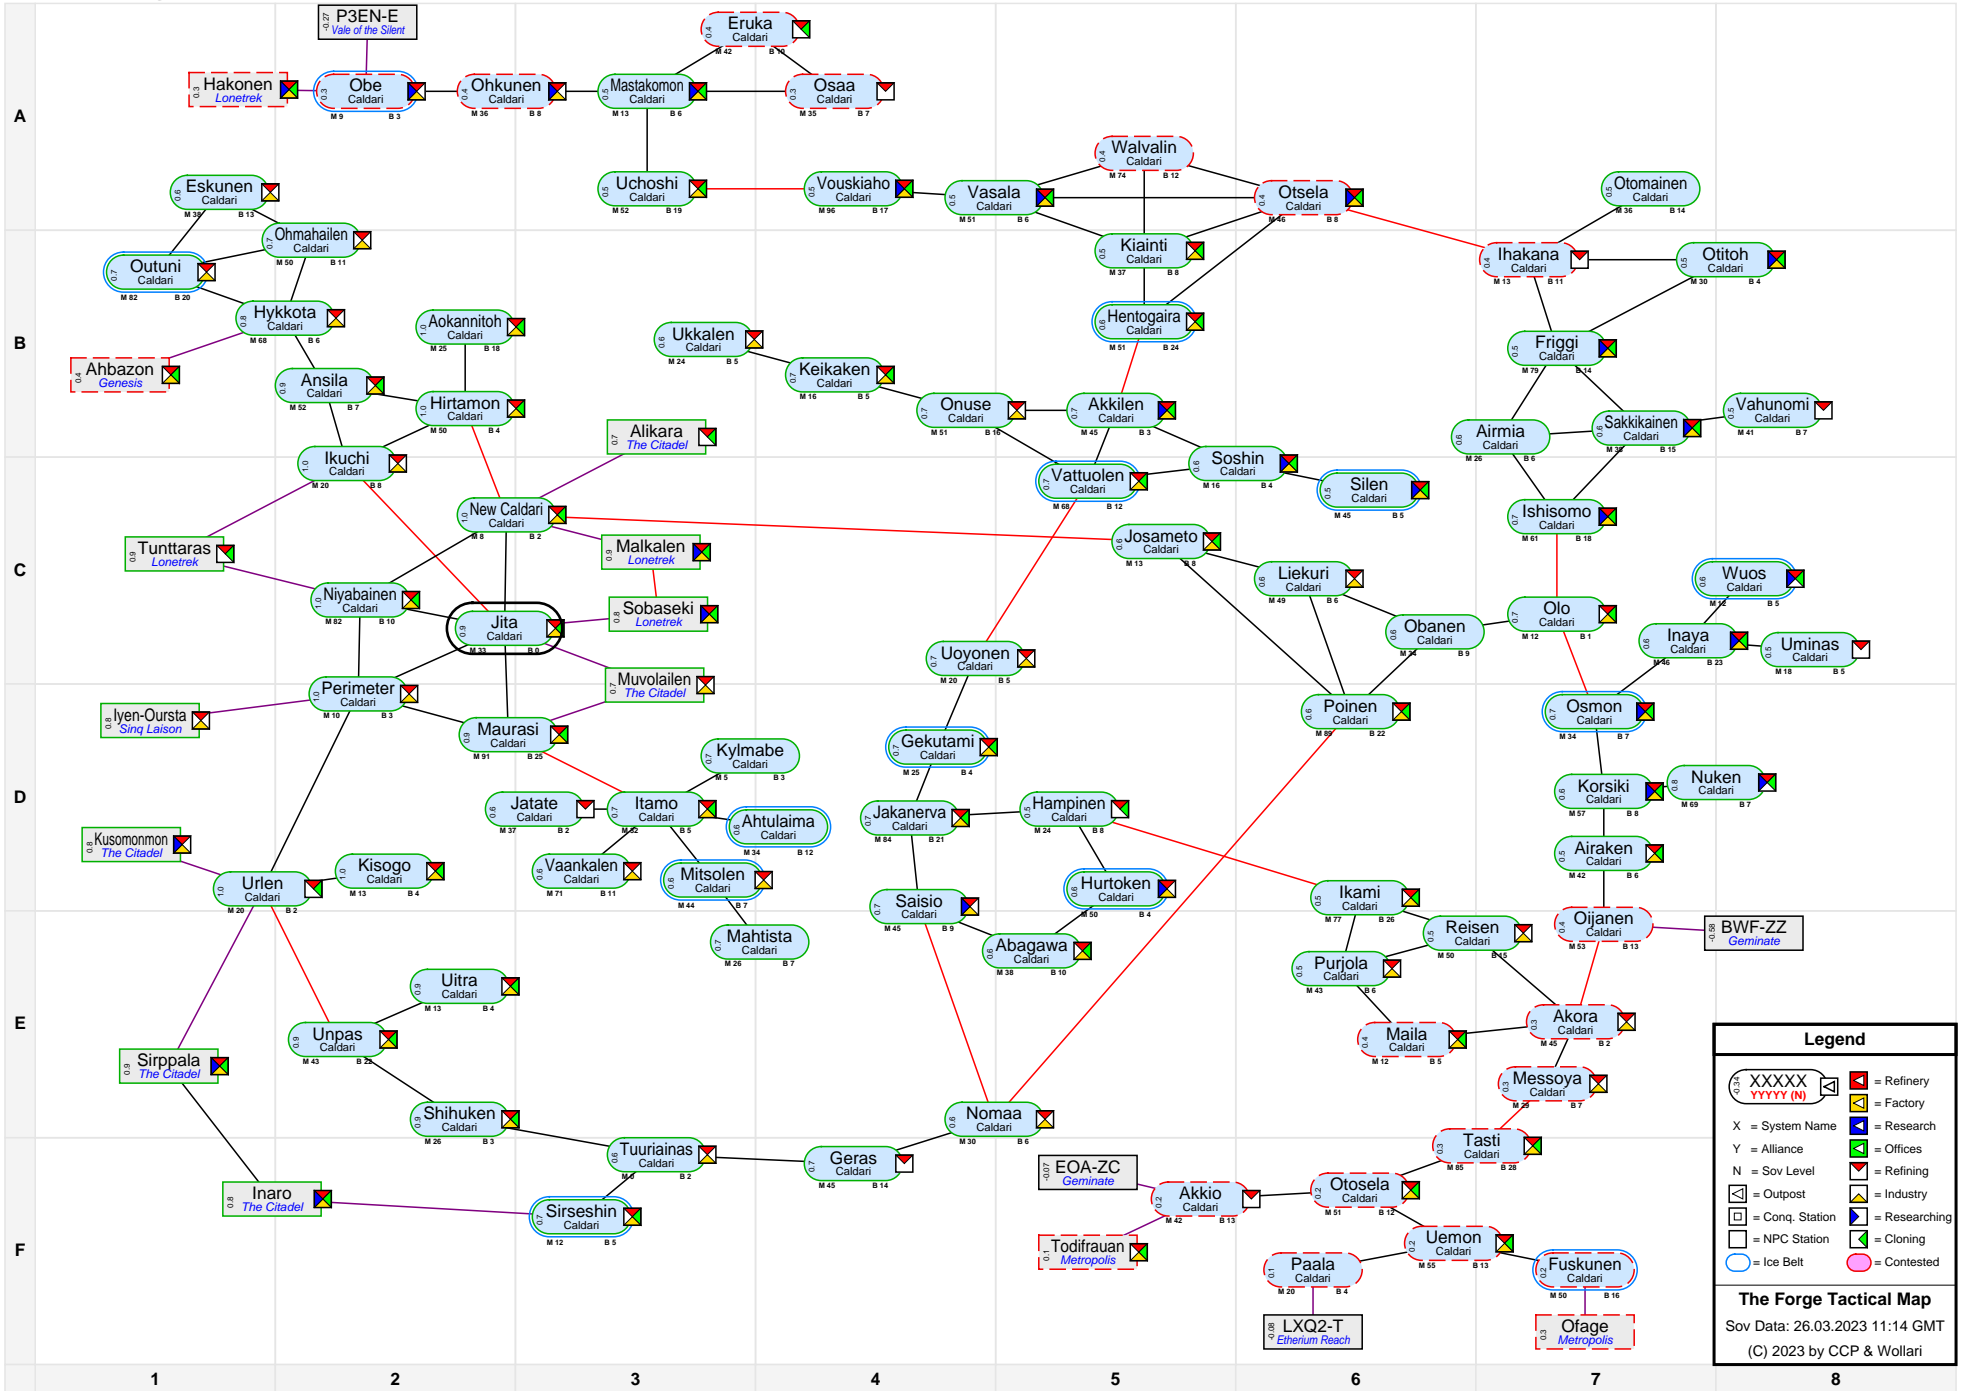

The Forge Tactical Map

Legend

XXXXX
YYYY (N) = Refinery
XXXXX
YYYY (N) = Factory
XXXXX
YYYY (N) = Research
XXXXX
YYYY (N) = Offices
XXXXX
YYYY (N) = Refining
XXXXX
YYYY (N) = Industry
XXXXX
YYYY (N) = Researching
XXXXX
YYYY (N) = NPC Station
XXXXX
YYYY (N) = Cloning
XXXXX
YYYY (N) = Contested

The Forge Tactical Map

Sov Data: 26.03.2023 11:14 GMT

(C) 2023 by CCP & Wollari