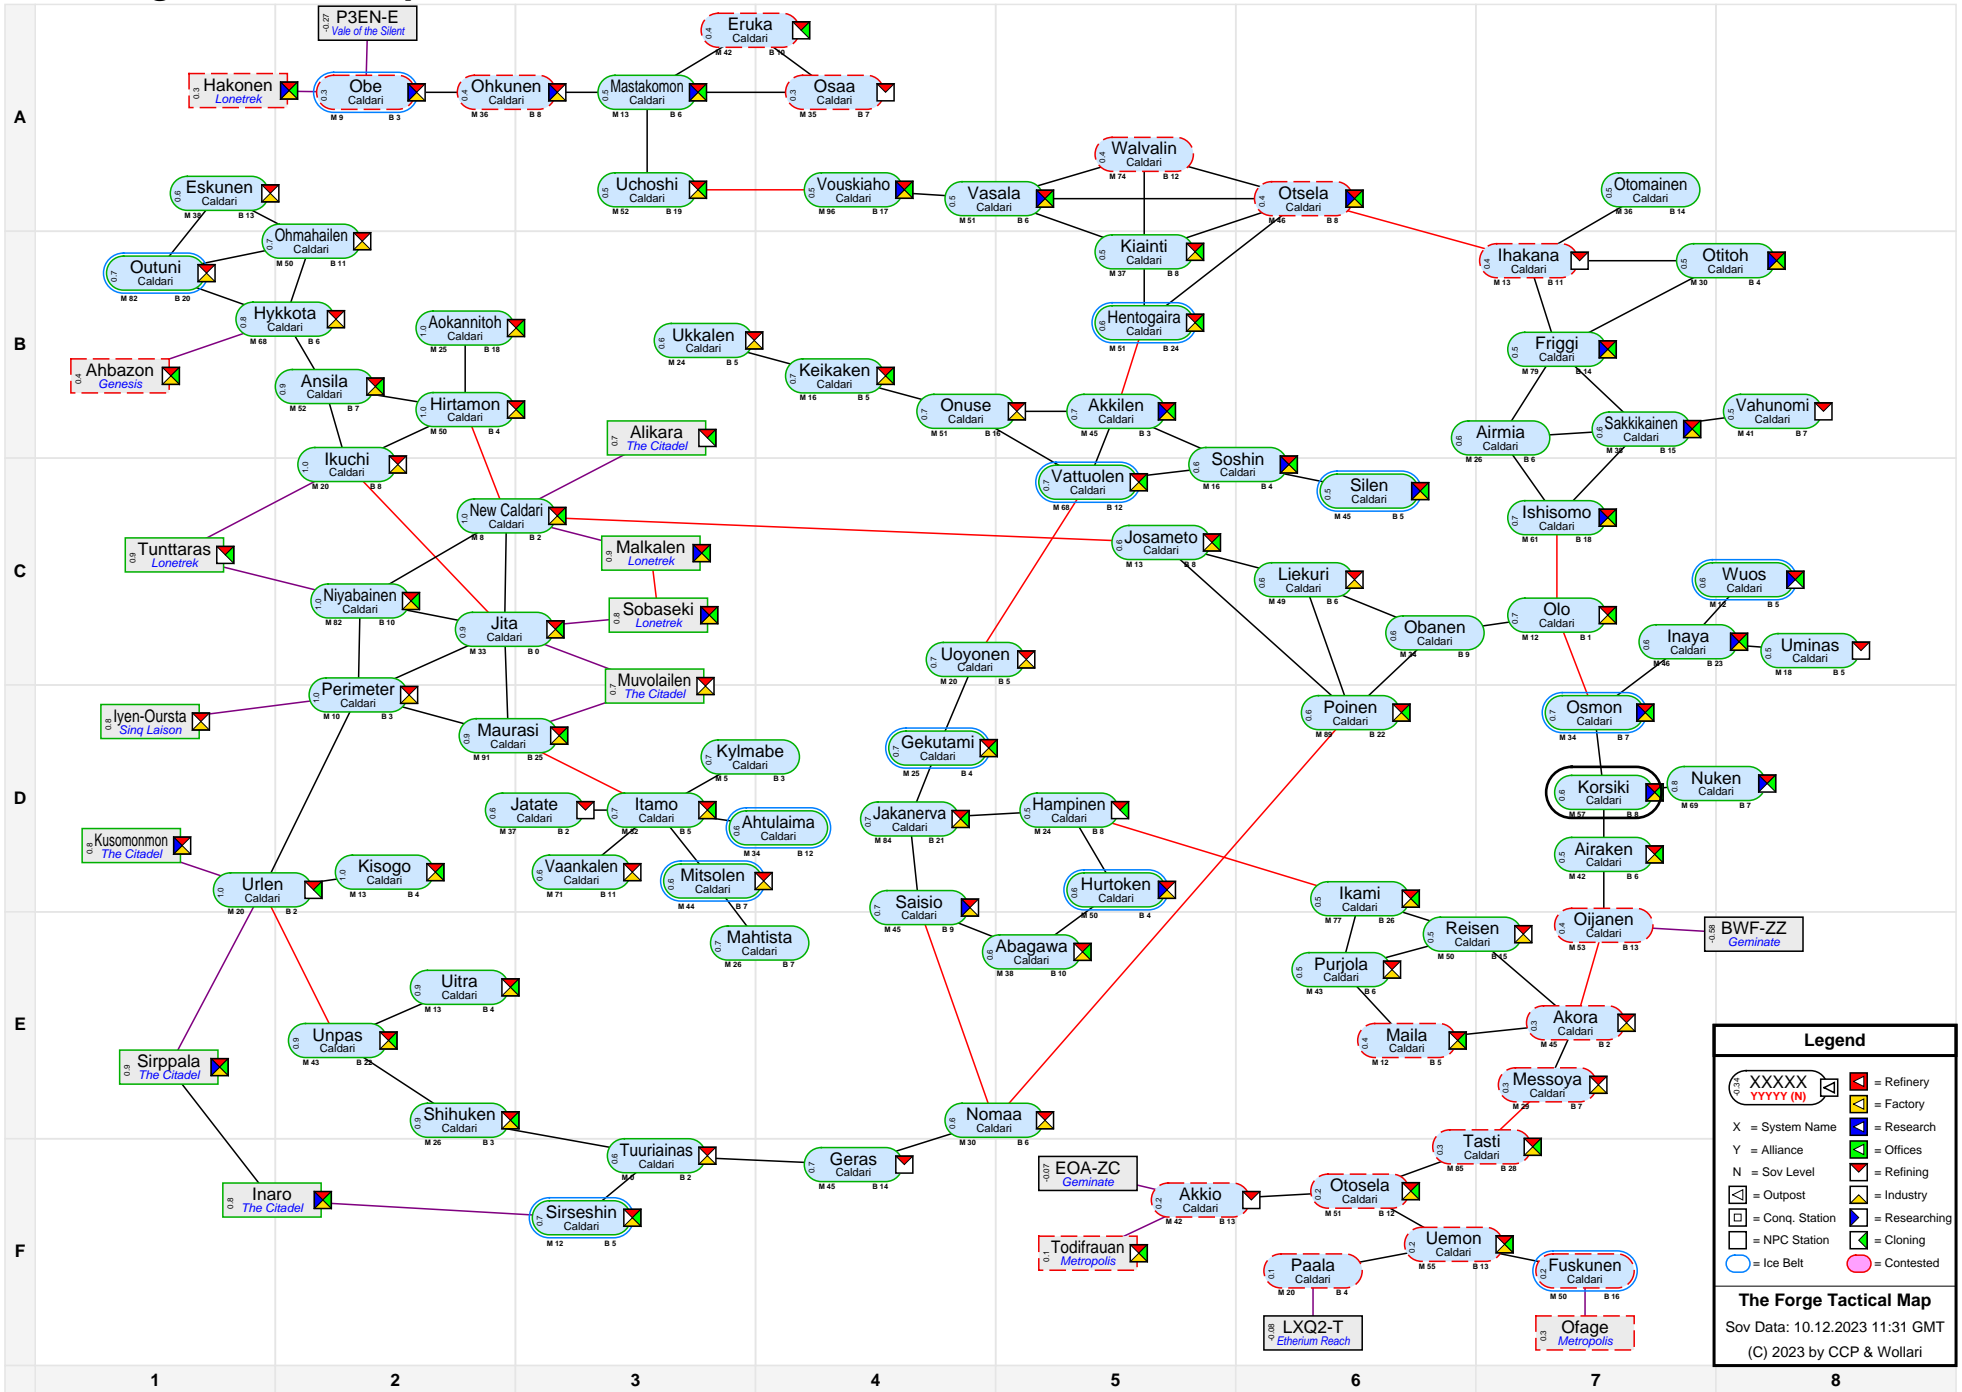

The Forge Tactical Map

Legend

XXXXX
YYYY (N) = Refinery
XXXXX
YYYY (N) = Factory
XXXXX
YYYY (N) = Research
XXXXX
YYYY (N) = Offices
XXXXX
YYYY (N) = Refining
XXXXX
YYYY (N) = Industry
XXXXX
YYYY (N) = Researching
XXXXX
YYYY (N) = NPC Station
XXXXX
YYYY (N) = Cloning
XXXXX
YYYY (N) = Contested

The Forge Tactical Map

Sov Data: 10.12.2023 11:31 GMT

(C) 2023 by CCP & Wollari