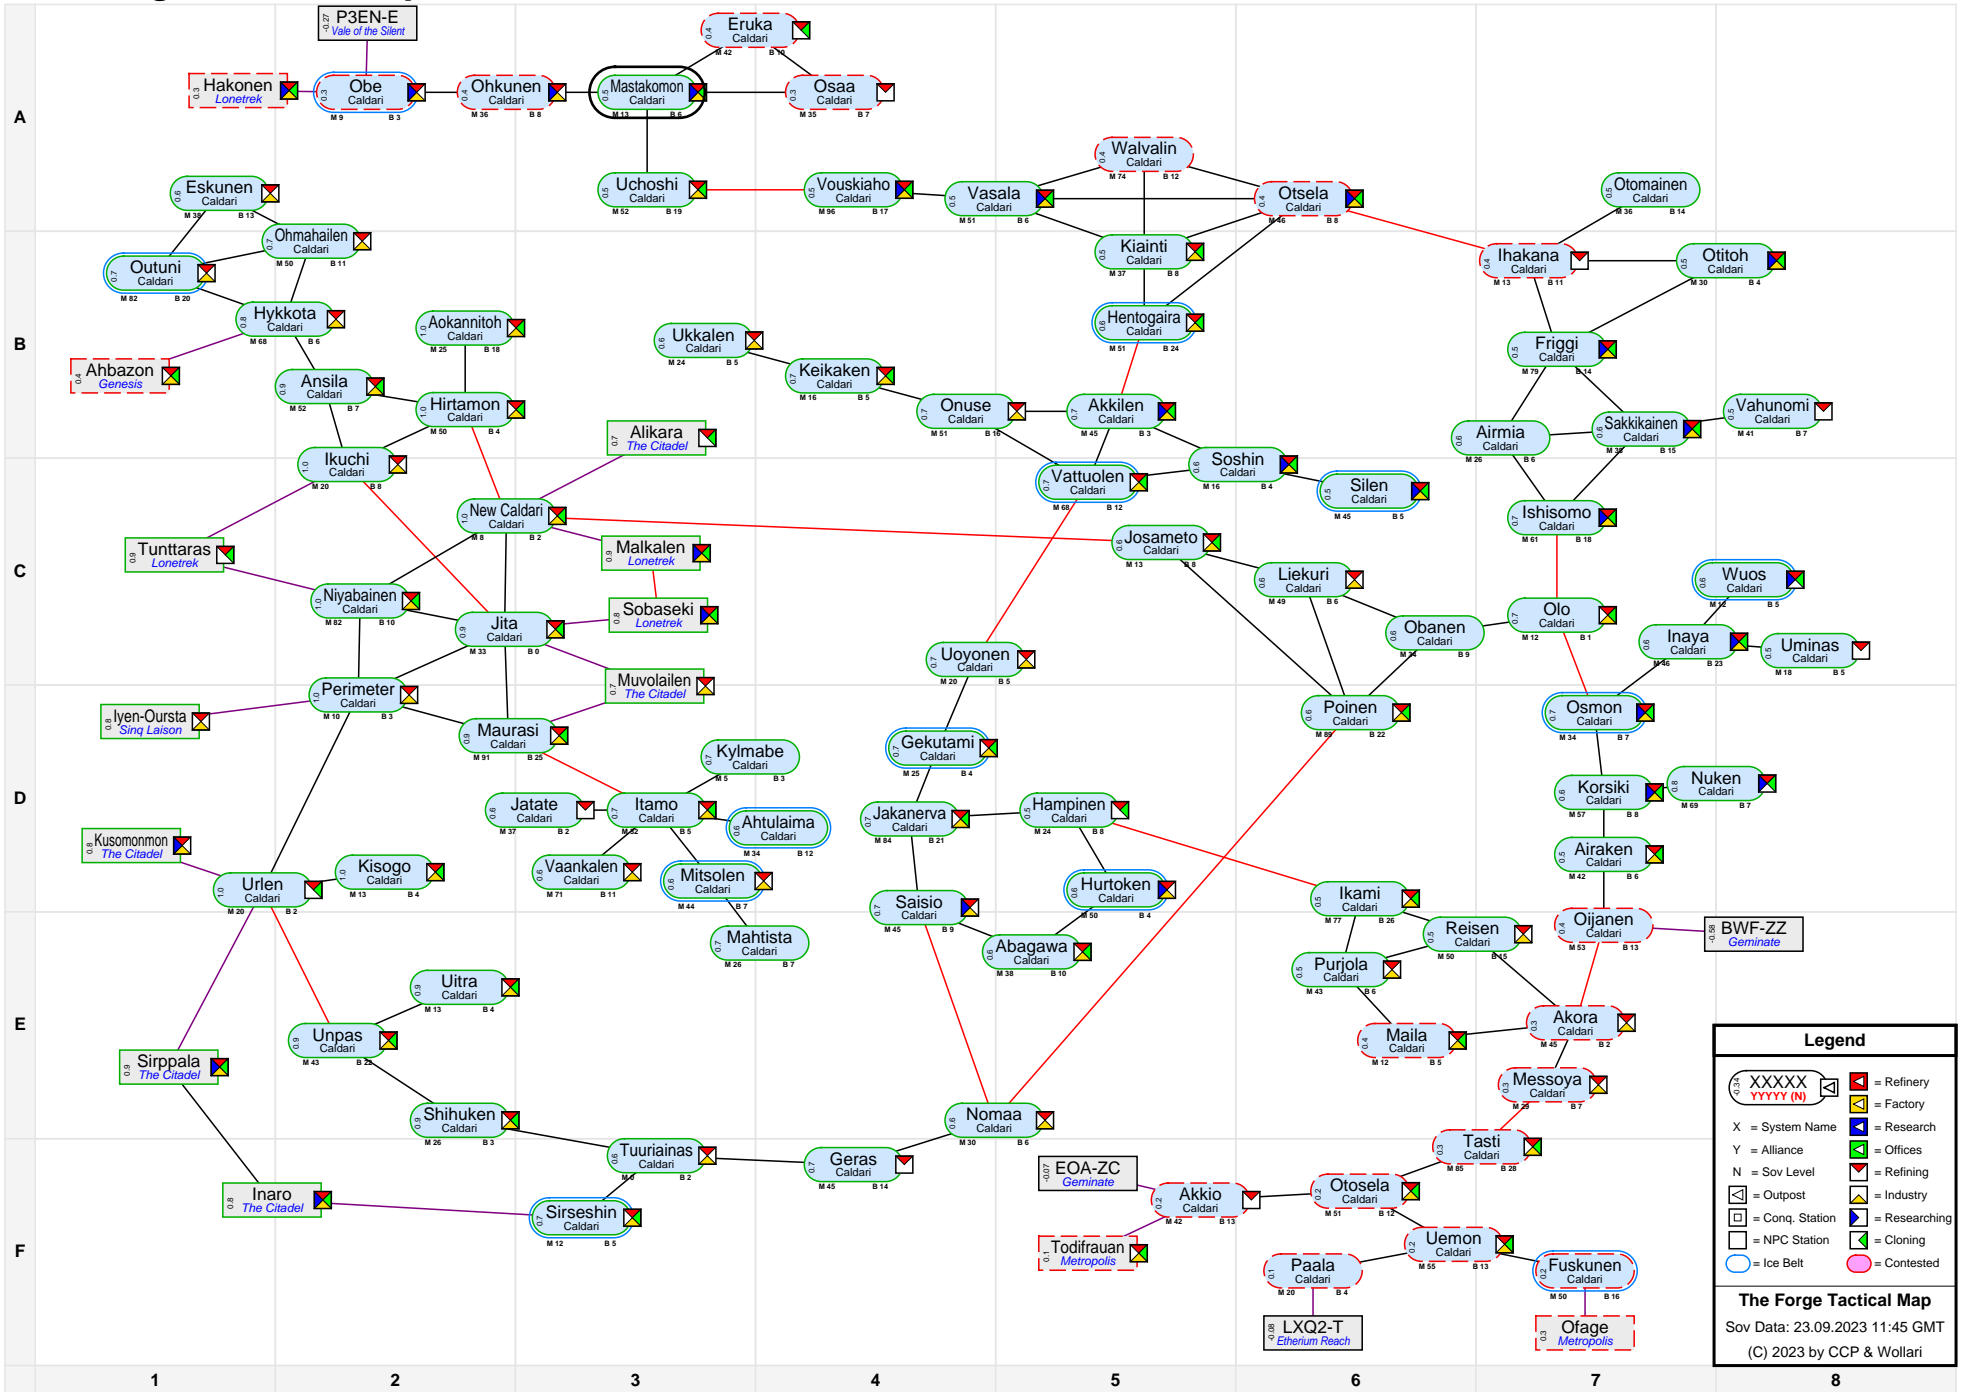

# The Forge Tactical Map

**Legend**

XXXXX  
YYYYY (N) = Refinery  
XXXXX  
YYYYY (N) = Factory  
XXXXX  
YYYYY (N) = Research  
XXXXX  
YYYYY (N) = Offices  
XXXXX  
YYYYY (N) = Refining  
XXXXX  
YYYYY (N) = Industry  
XXXXX  
YYYYY (N) = Researching  
XXXXX  
YYYYY (N) = NPC Station  
XXXXX  
YYYYY (N) = Cloning  
XXXXX  
YYYYY (N) = Contested

**The Forge Tactical Map**

Sov Data: 23.09.2023 11:45 GMT

(C) 2023 by CCP & Wollari