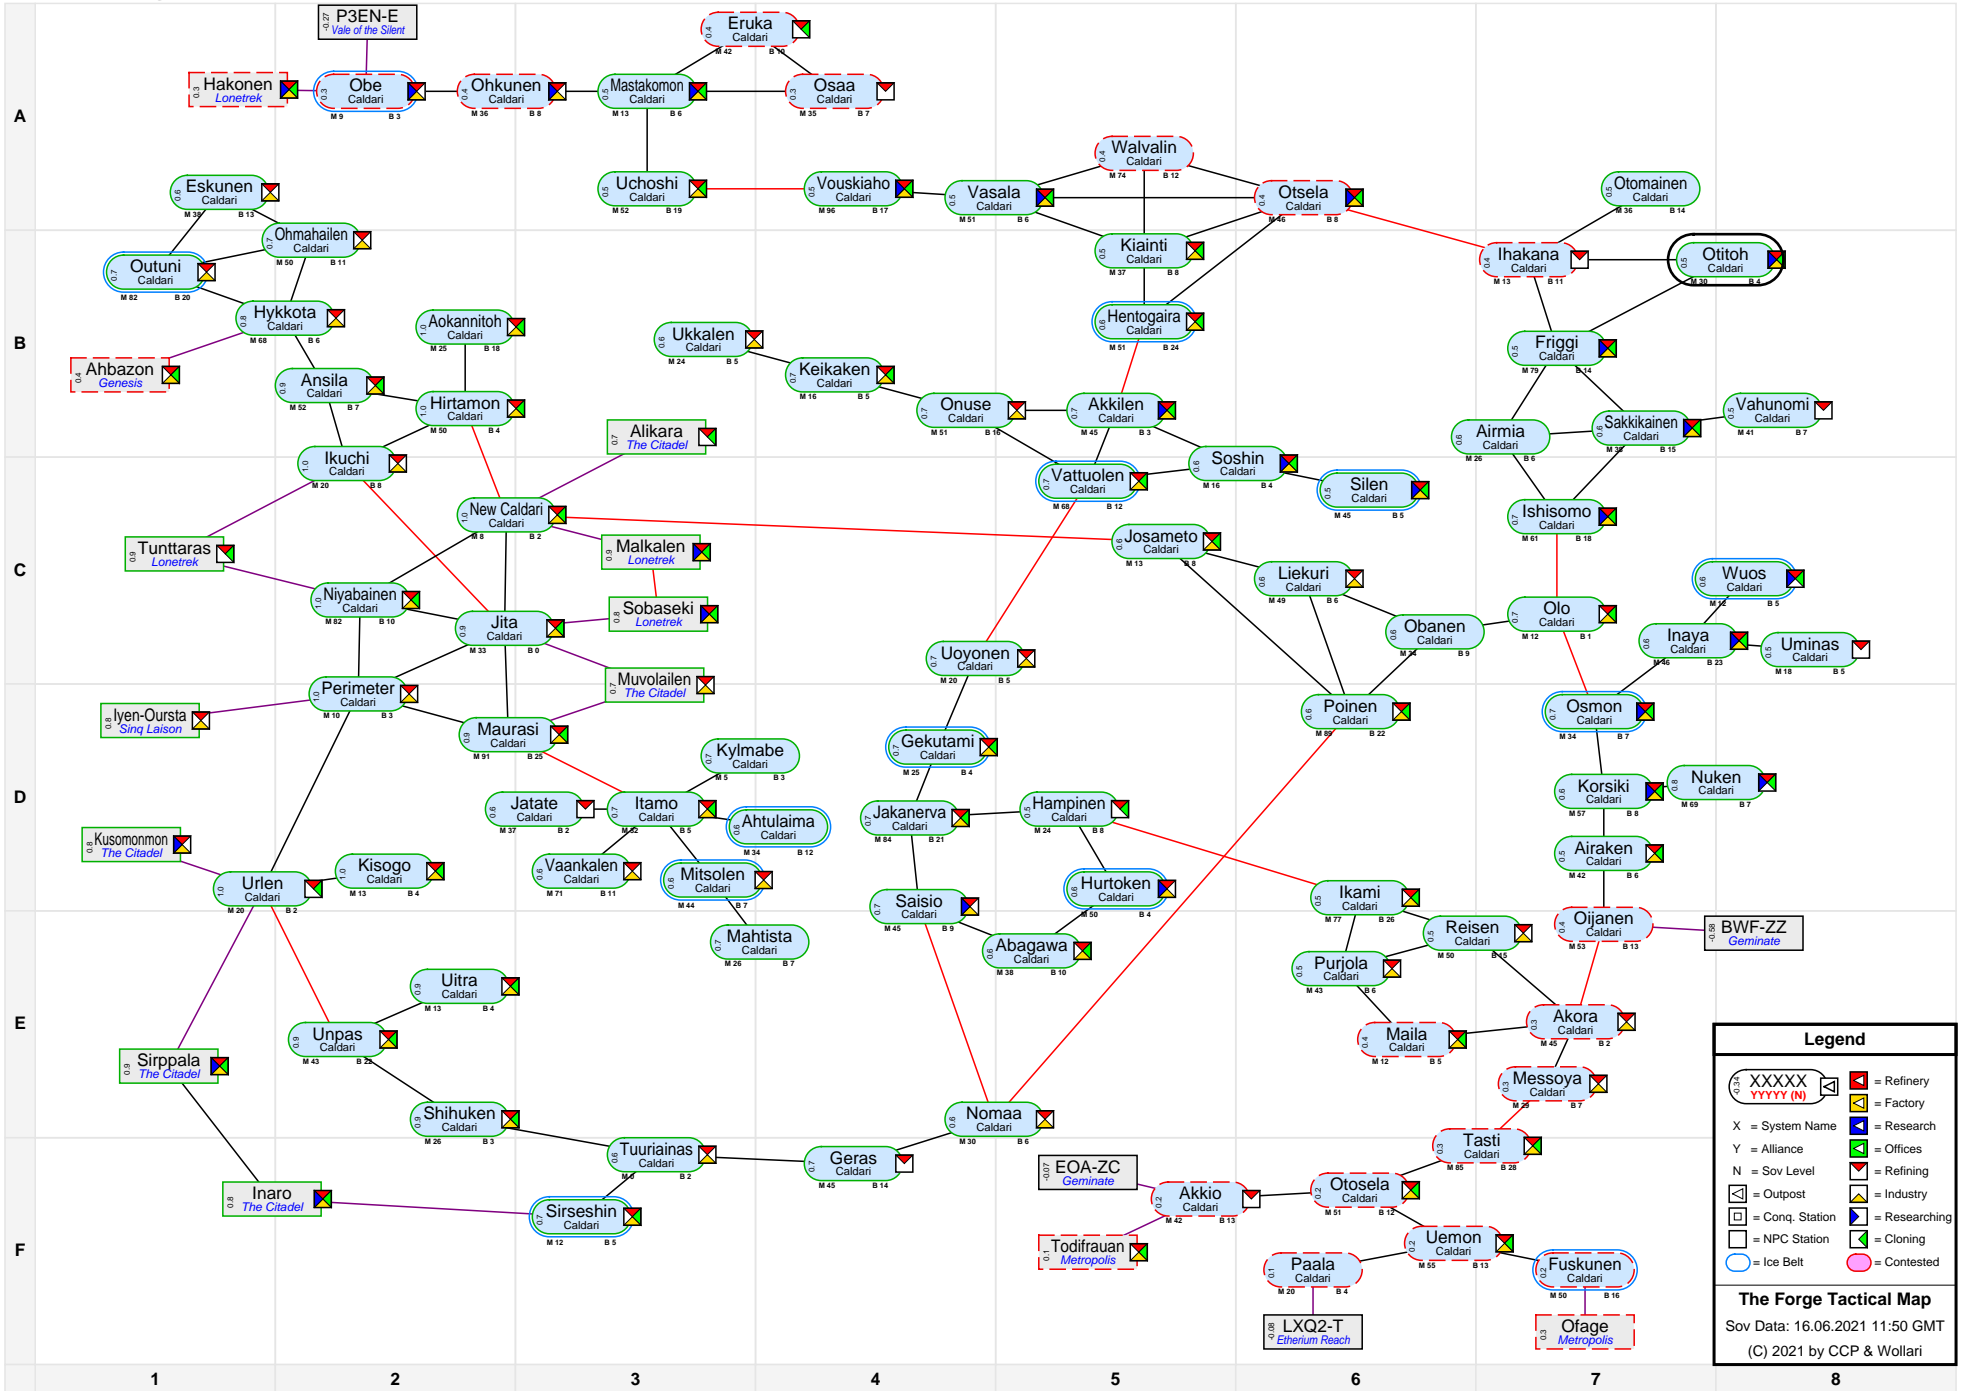

The Forge Tactical Map

Legend

XXXXX
YYYY (N) ■ = Refinery
XXXXX
YYYY (N) ■ = Factory
XXXXX
YYYY (N) ■ = Research
XXXXX
YYYY (N) ■ = Offices
XXXXX
YYYY (N) ■ = Refining
XXXXX
YYYY (N) ■ = Industry
XXXXX
YYYY (N) ■ = Researching
XXXXX
YYYY (N) ■ = NPC Station
XXXXX
YYYY (N) ■ = Cloning
XXXXX
YYYY (N) ■ = Contested

The Forge Tactical Map

Sov Data: 16.06.2021 11:50 GMT

(C) 2021 by CCP & Wollari