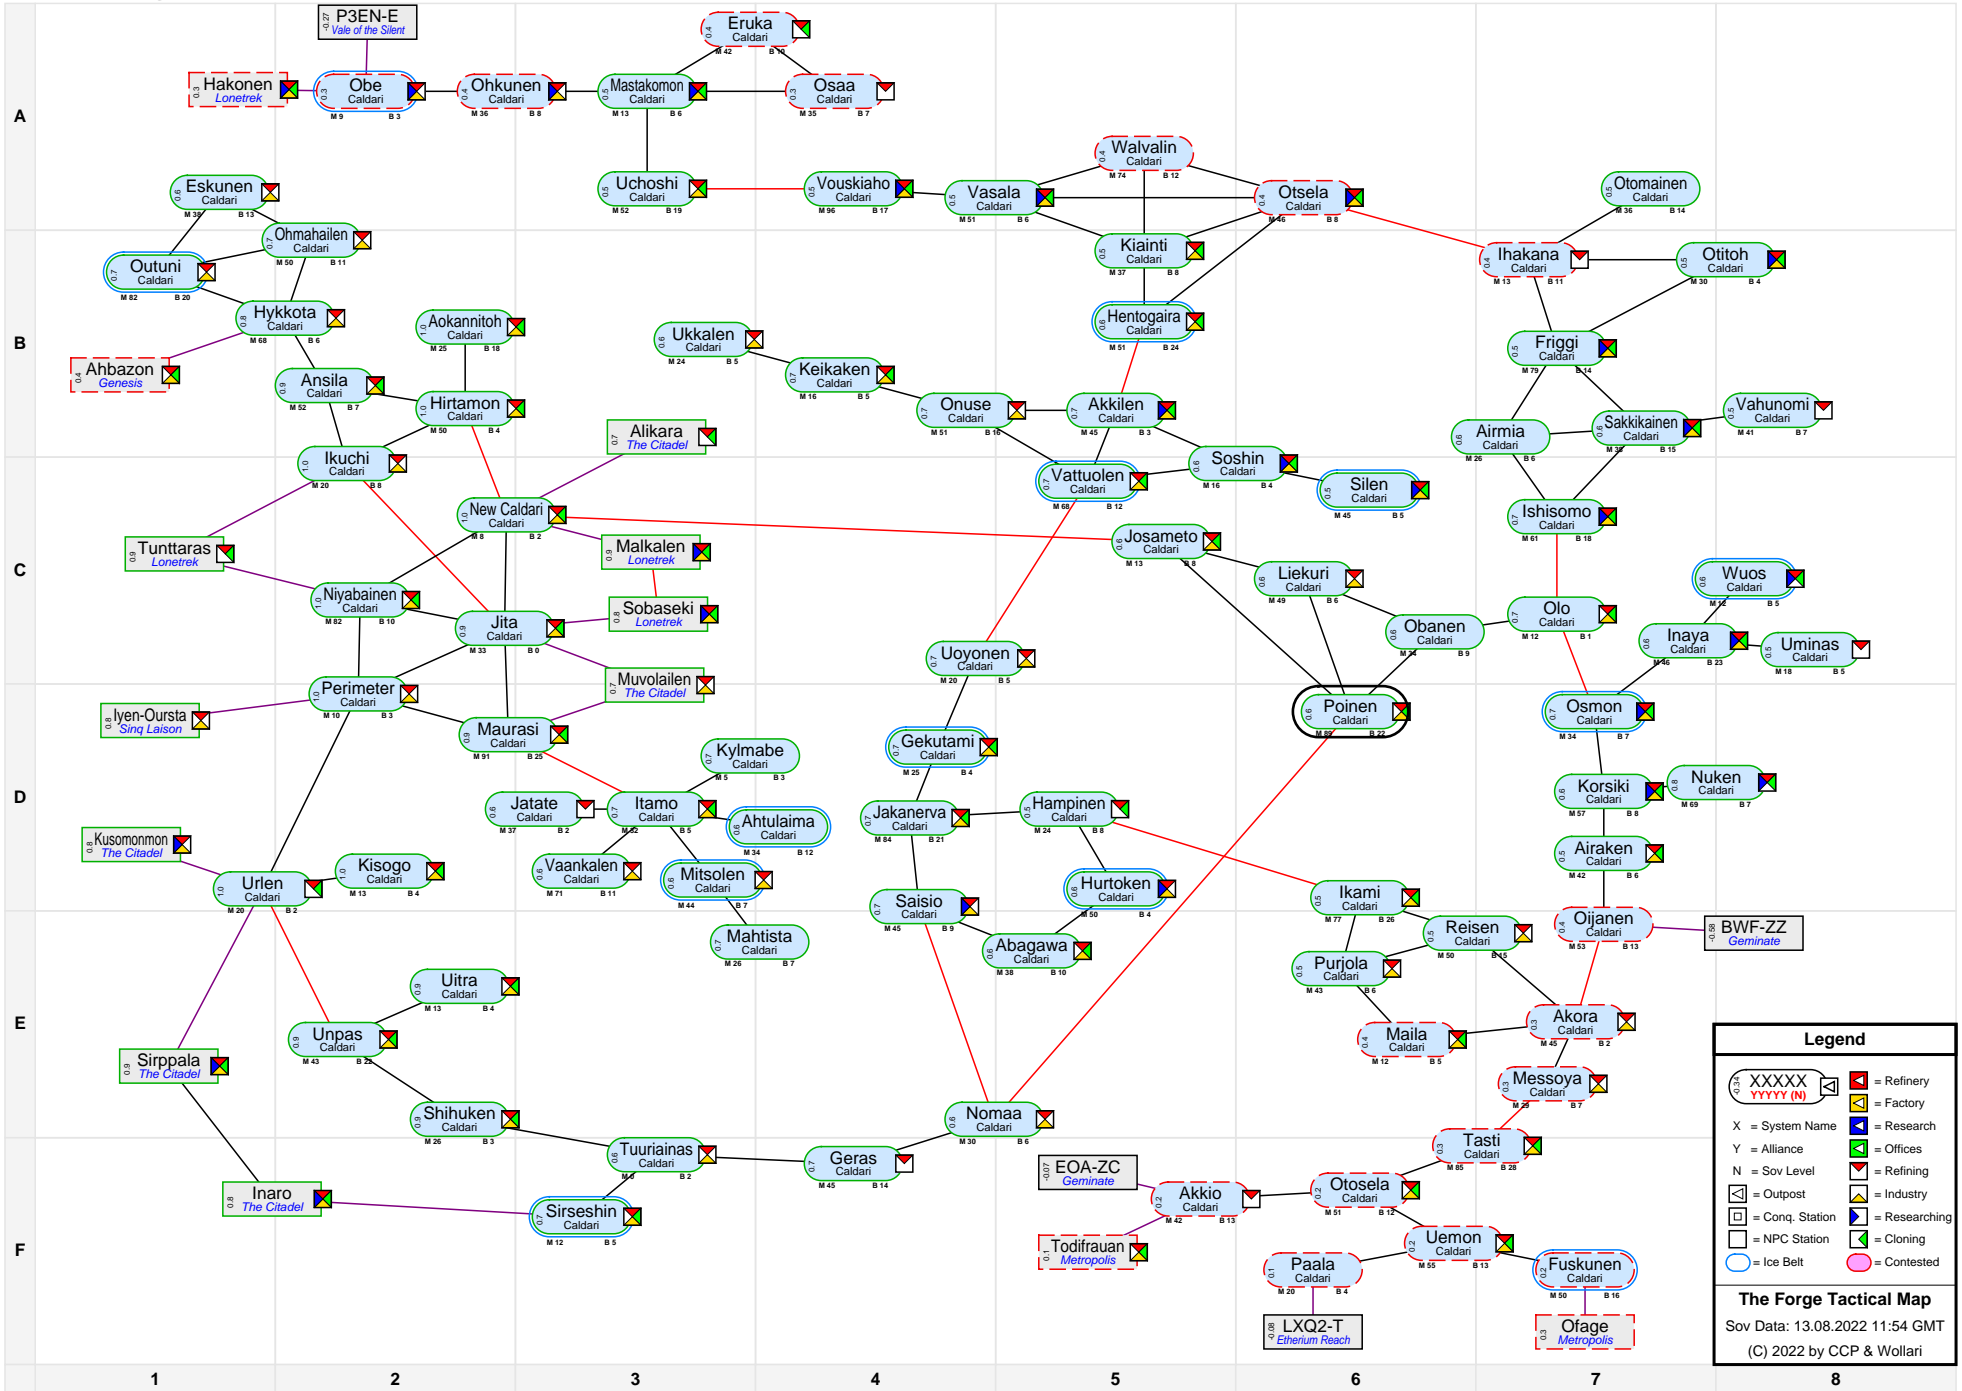

The Forge Tactical Map

Legend

XXXXX
YYYYY (N) = Refinery
XXXXX
YYYYY (N) = Factory
XXXXX
YYYYY (N) = Research
XXXXX
YYYYY (N) = Offices
XXXXX
YYYYY (N) = Refining
XXXXX
YYYYY (N) = Industry
XXXXX
YYYYY (N) = Researching
XXXXX
YYYYY (N) = Cloning
XXXXX
YYYYY (N) = Contested

XXXXX
YYYYY (N) = NPC Station
XXXXX
YYYYY (N) = Ice Belt

The Forge Tactical Map
 Sov Data: 13.08.2022 11:54 GMT
 (C) 2022 by CCP & Wollari