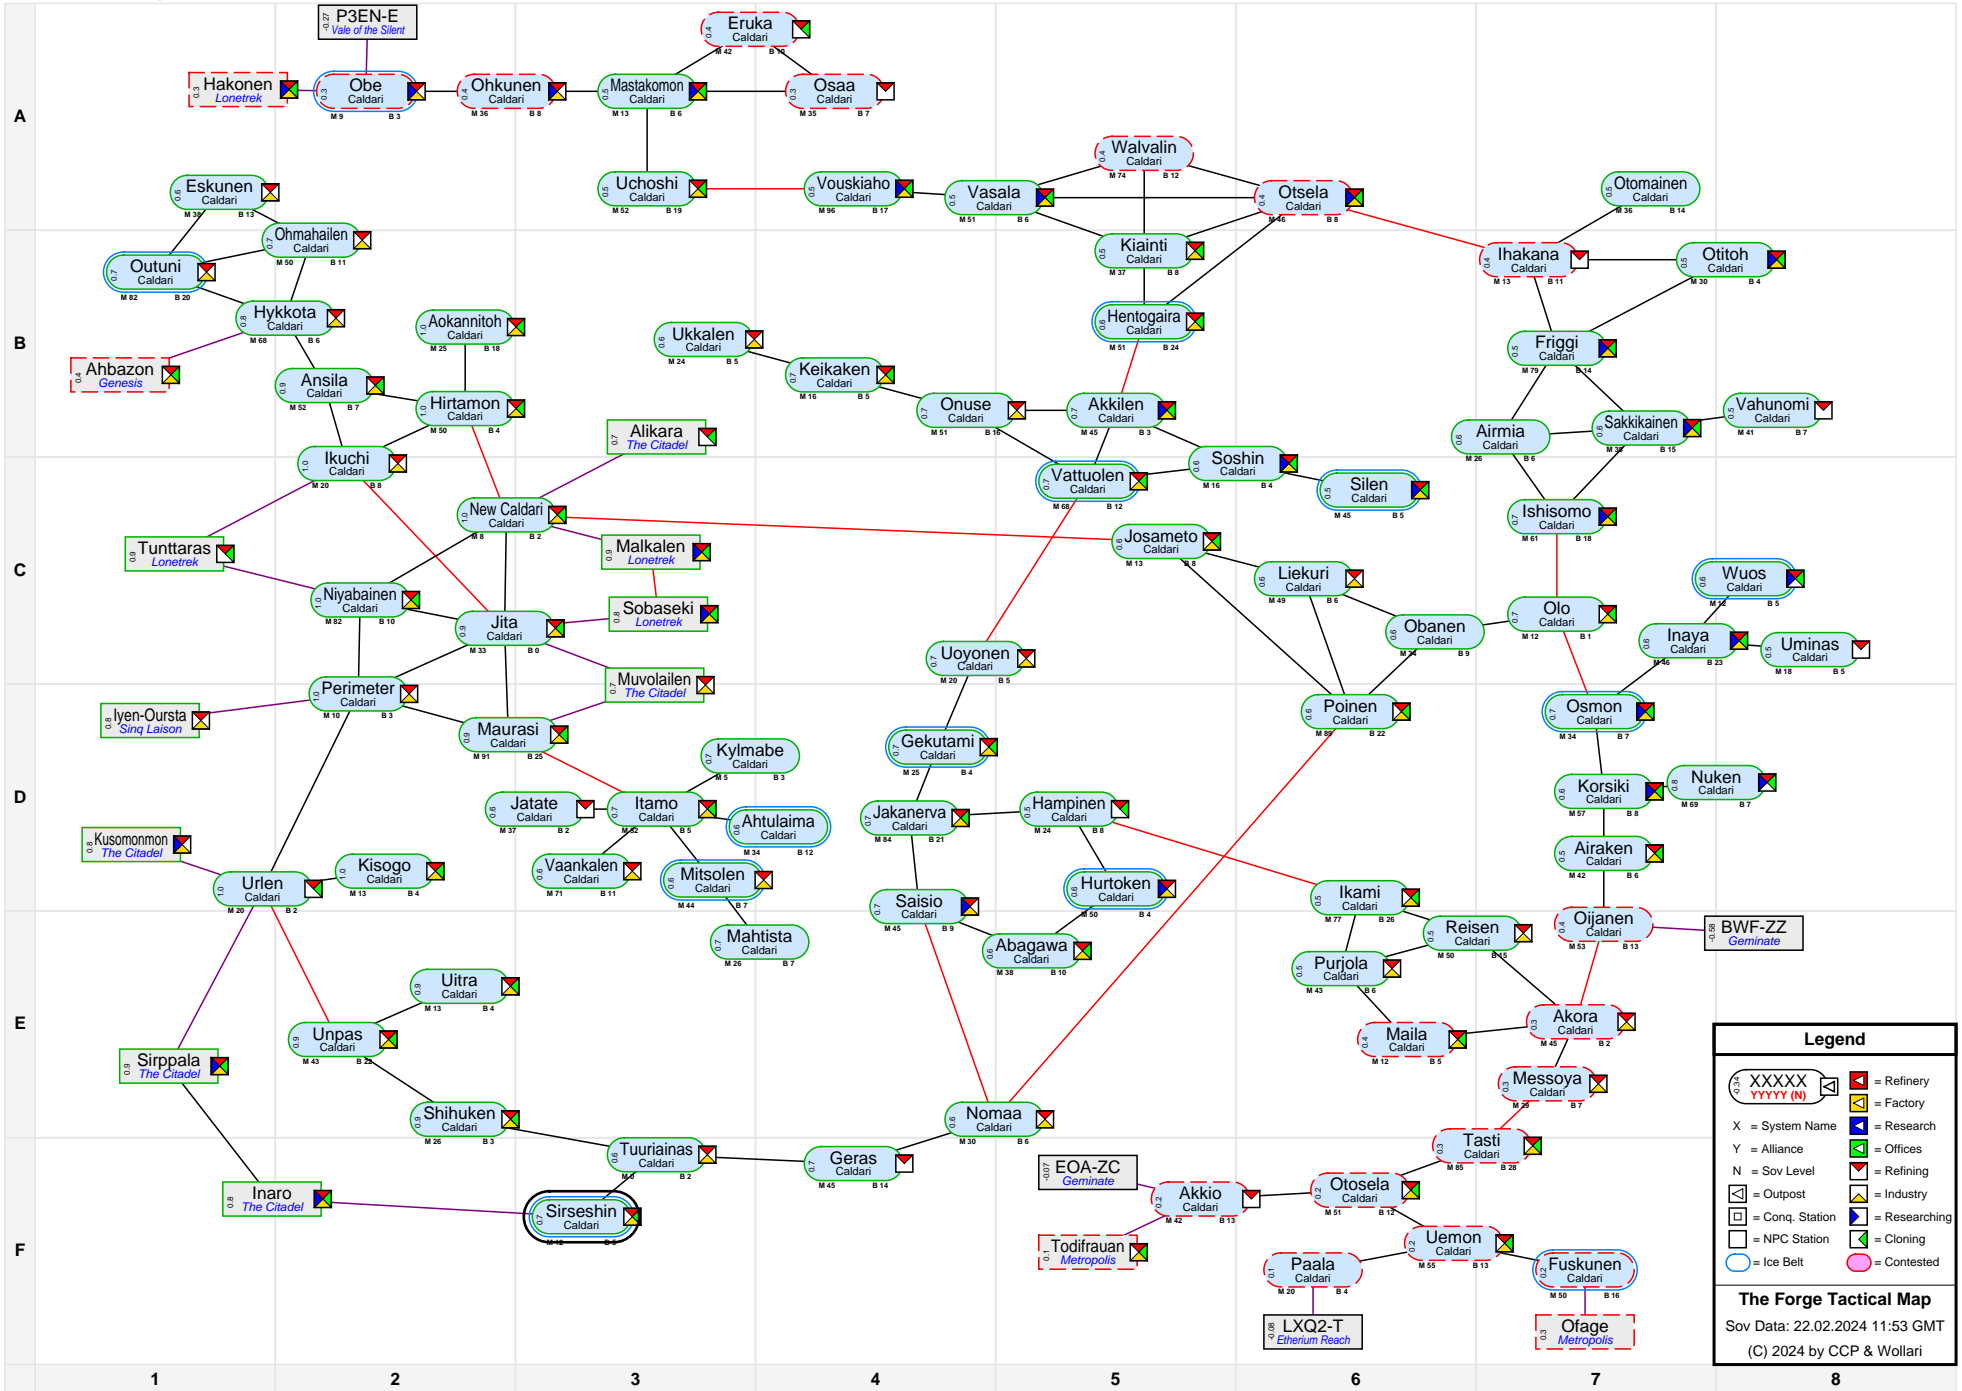

# The Forge Tactical Map

**Legend**

XXXXX  
YYYYY (N) = Refinery  
XXXXX  
YYYYY (N) = Factory  
XXXXX  
YYYYY (N) = Research  
XXXXX  
YYYYY (N) = Offices  
XXXXX  
YYYYY (N) = Refining  
XXXXX  
YYYYY (N) = Industry  
XXXXX  
YYYYY (N) = Researching  
XXXXX  
YYYYY (N) = NPC Station  
XXXXX  
YYYYY (N) = Cloning  
XXXXX  
YYYYY (N) = Contested

**The Forge Tactical Map**  
 Sov Data: 22.02.2024 11:53 GMT  
 (C) 2024 by CCP & Wollari