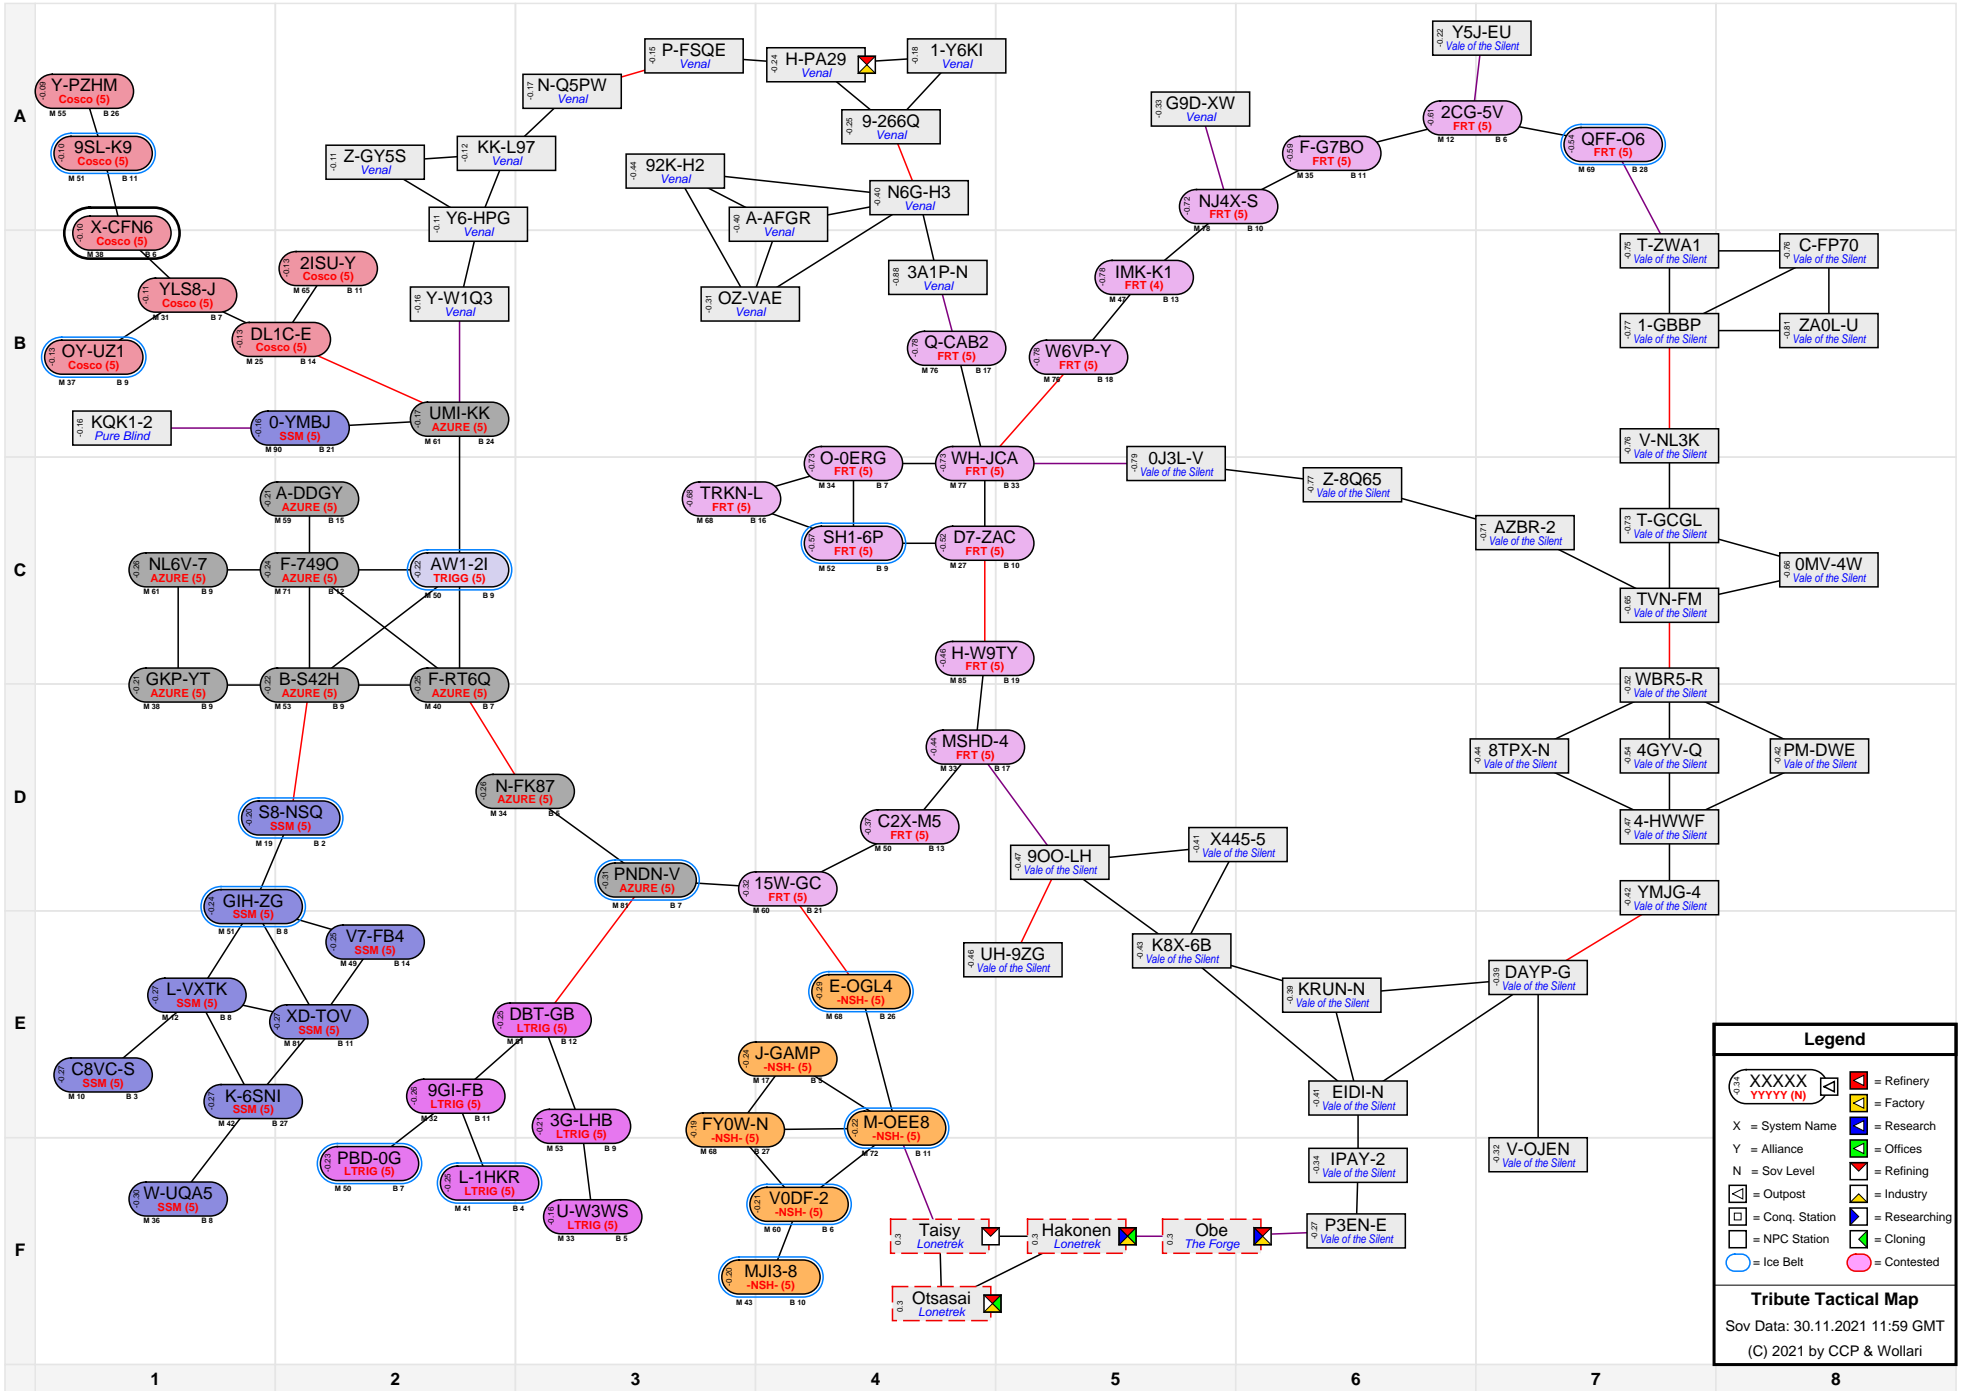

# Tribute Tactical Map

**Legend**

XXXXXX  
YYYYY (N) = Refinery  
XXXXXX  
YYYYY (N) = Factory  
XXXXXX  
YYYYY (N) = Research  
XXXXXX  
YYYYY (N) = Offices  
XXXXXX  
YYYYY (N) = Refining  
XXXXXX  
YYYYY (N) = Industry  
XXXXXX  
YYYYY (N) = Outpost  
XXXXXX  
YYYYY (N) = Conq. Station  
XXXXXX  
YYYYY (N) = Researching  
XXXXXX  
YYYYY (N) = NPC Station  
XXXXXX  
YYYYY (N) = Cloning  
XXXXXX  
YYYYY (N) = Ice Belt  
XXXXXX  
YYYYY (N) = Contested

**Tribute Tactical Map**

Sov Data: 30.11.2021 11:59 GMT

(C) 2021 by CCP & Wollari