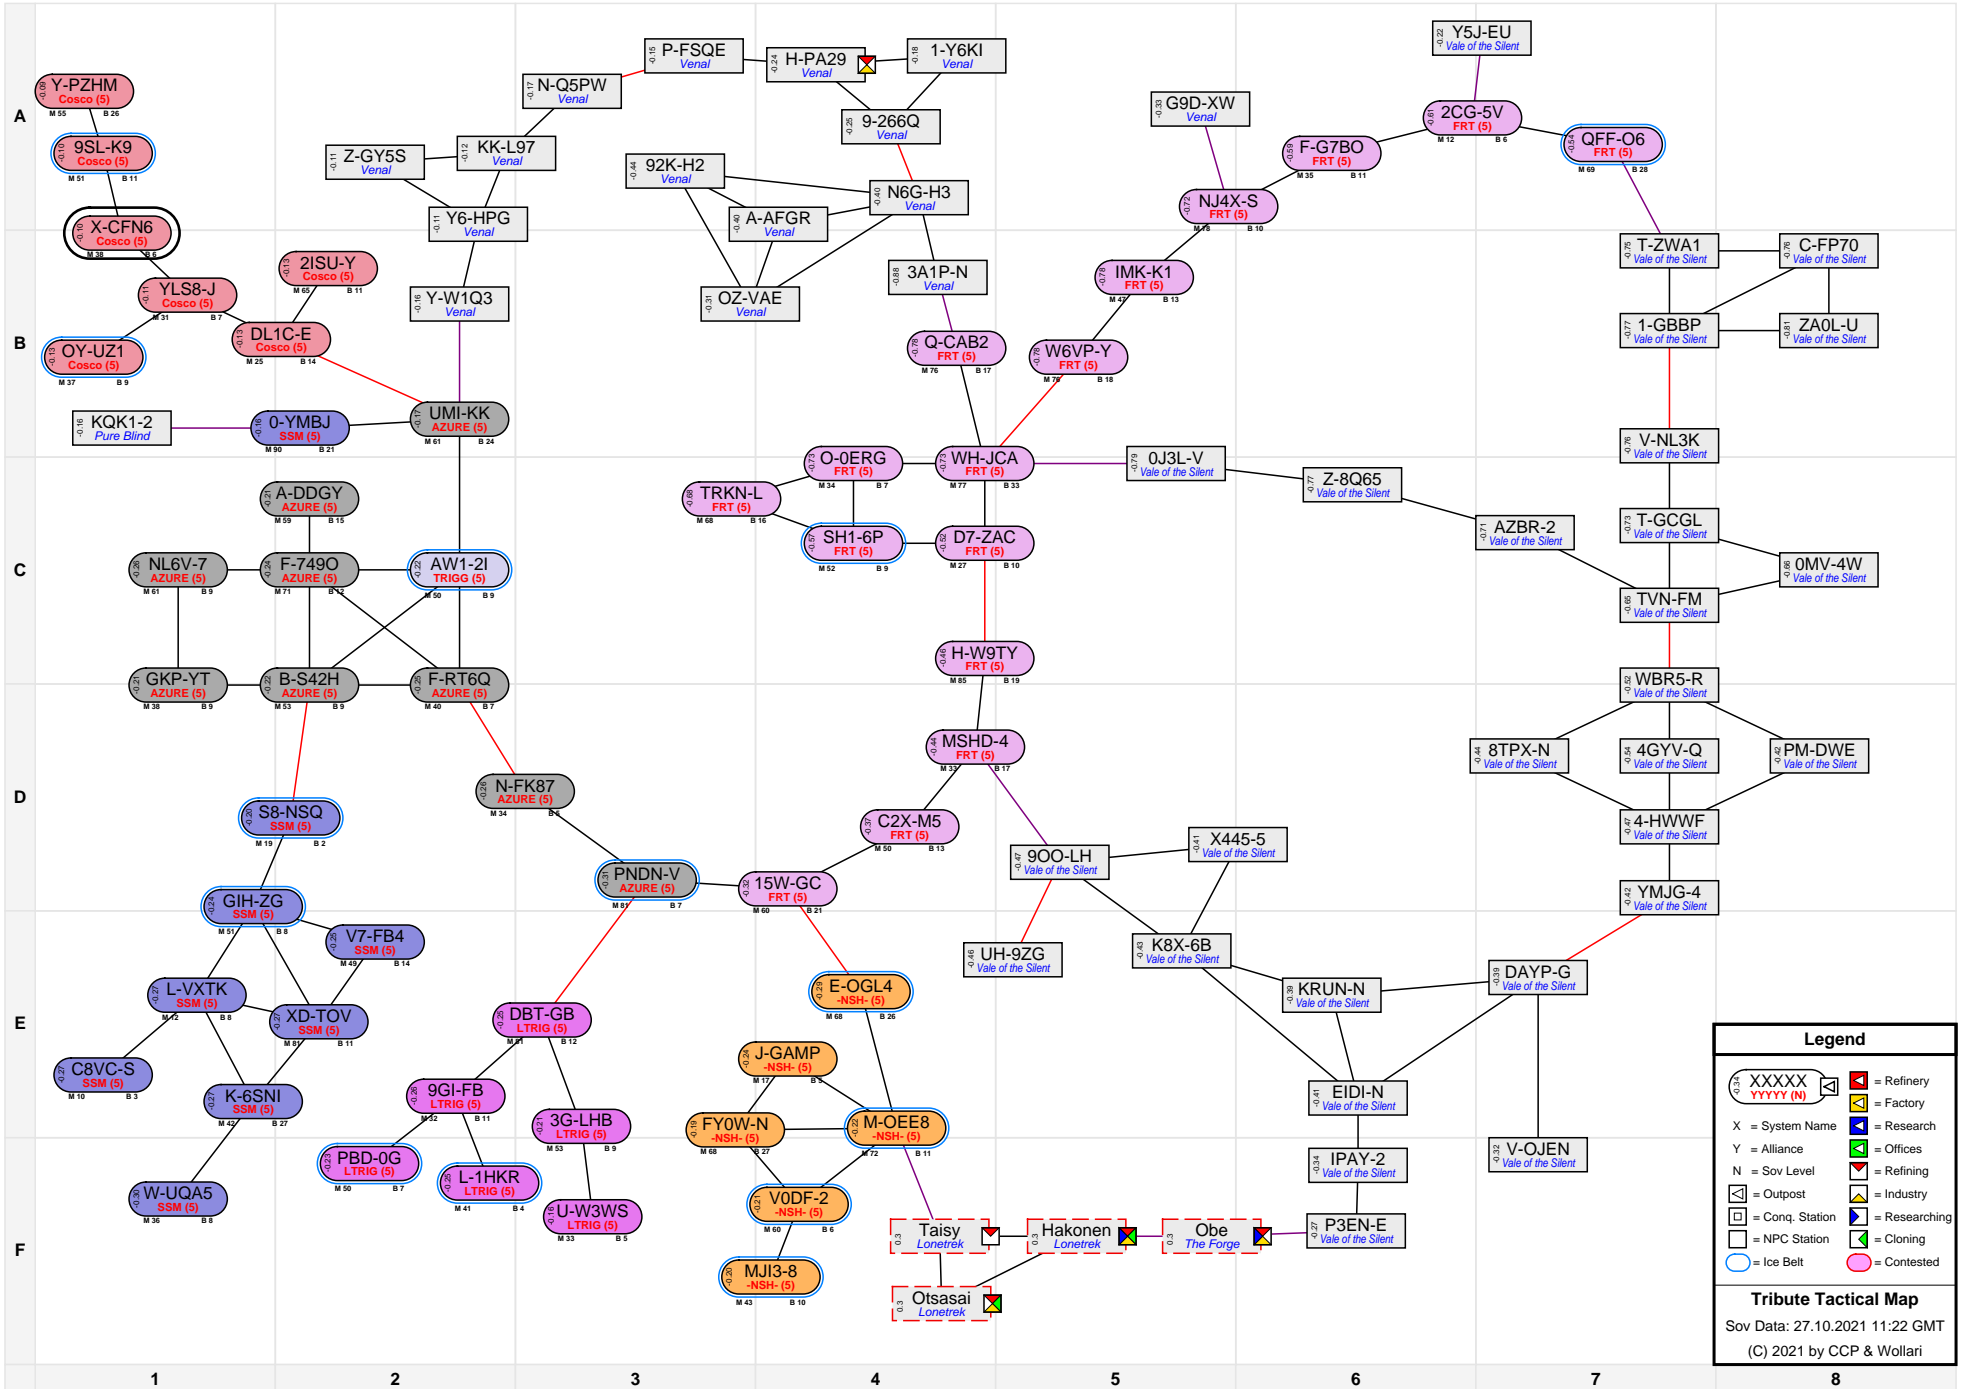

Tribute Tactical Map

Legend

XXXXXX
YYYYY (N) = Refinery
XXXXXX
YYYYY (N) = Factory
XXXXXX
YYYYY (N) = Research
XXXXXX
YYYYY (N) = Offices
XXXXXX
YYYYY (N) = Refining
XXXXXX
YYYYY (N) = Industry
XXXXXX
YYYYY (N) = Outpost
XXXXXX
YYYYY (N) = Conq. Station
XXXXXX
YYYYY (N) = Researching
XXXXXX
YYYYY (N) = NPC Station
XXXXXX
YYYYY (N) = Cloning
XXXXXX
YYYYY (N) = Contested

Tribute Tactical Map

Sov Data: 27.10.2021 11:22 GMT

(C) 2021 by CCP & Wollari