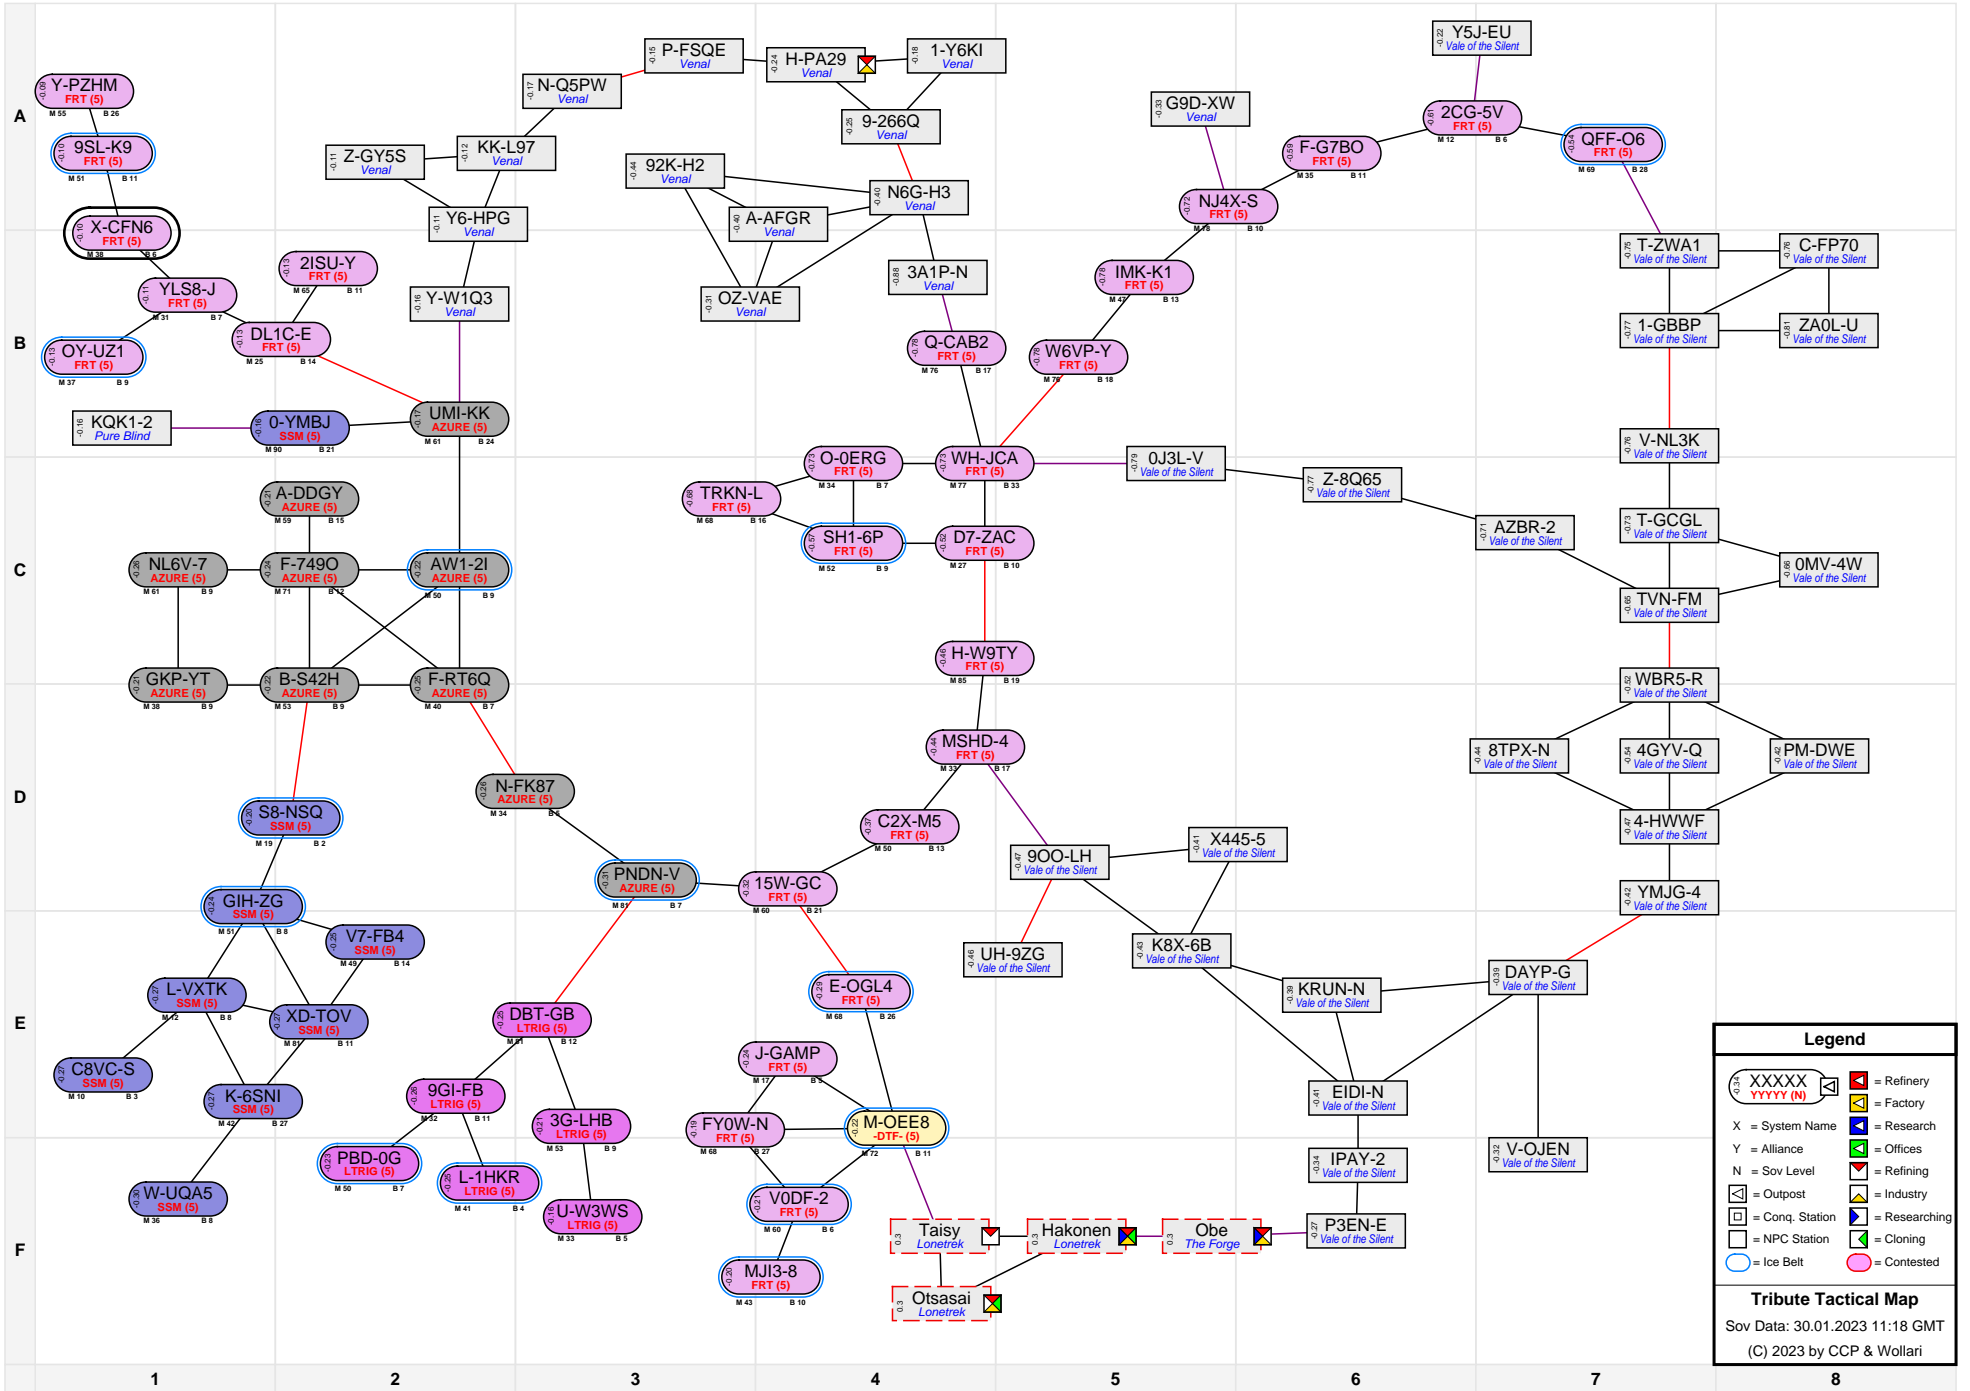

Tribute Tactical Map

Legend

XXXXXX
YYYYY (N) ■ = Refinery
XXXXXX
YYYYY (N) ■ = Factory
XXXXXX
YYYYY (N) ■ = Research
XXXXXX
YYYYY (N) ■ = Offices
XXXXXX
YYYYY (N) ■ = Refining
XXXXXX
YYYYY (N) ■ = Industry
XXXXXX
YYYYY (N) ■ = Conq. Station
XXXXXX
YYYYY (N) ■ = Cloning
XXXXXX
YYYYY (N) = NPC Station
XXXXXX
YYYYY (N) = Ice Belt
XXXXXX
YYYYY (N) = Contested

Tribute Tactical Map
 Sov Data: 30.01.2023 11:18 GMT
 (C) 2023 by CCP & Wollari